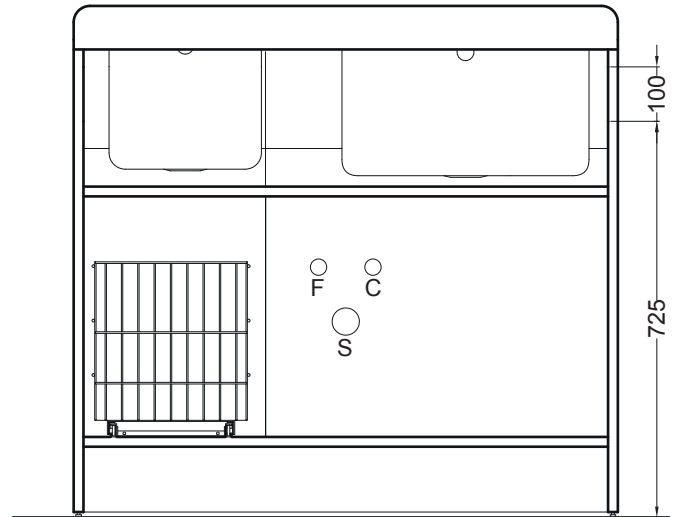

# ACTIVE WASH

100X55

PIANTA

VISTA FRONTALE SENZA PORTE

VISTA POSTERIORE

VISTA FRONTALE

SEZIONE A-A