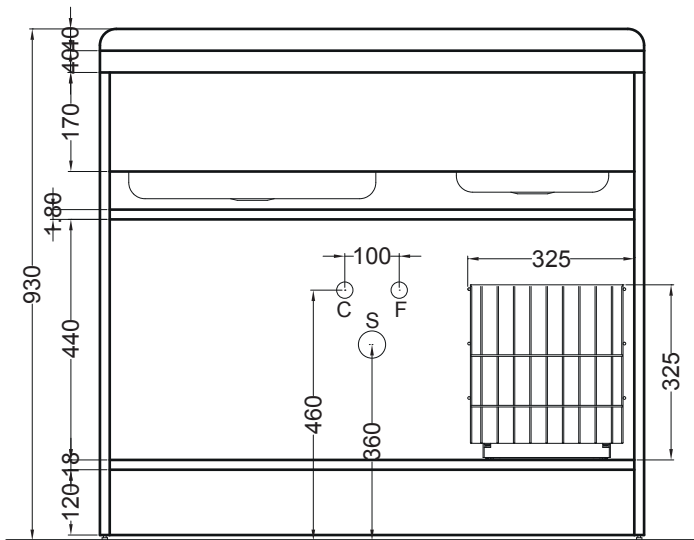

# ACTIVE WASH

100X55

PIANTA

VISTA FRONTALE SENZA PORTE

VISTA POSTERIORE

VISTA FRONTALE

SEZIONE A-A