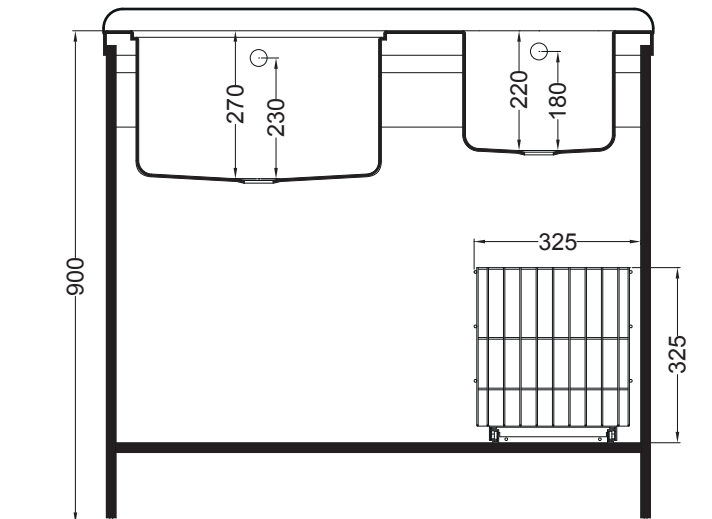

# ACTIVE WASH

100X55

PIANTA

VISTA FRONTALE SENZA PORTE

VISTA POSTERIORE

VISTA FRONTALE

SEZIONE A-A