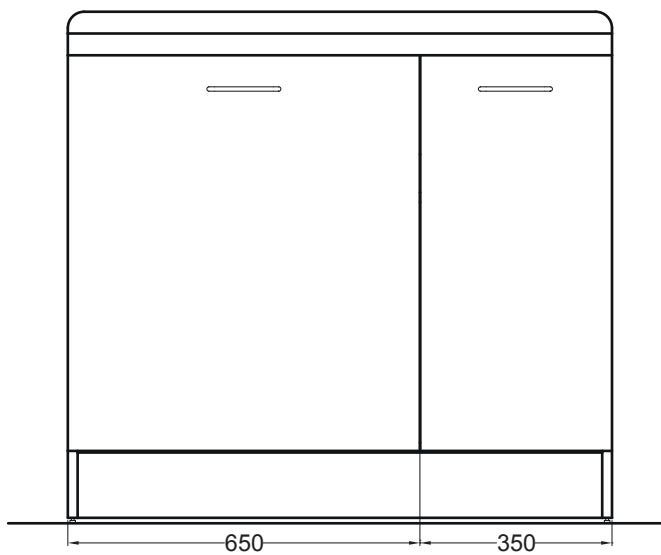

# ACTIVE WASH

100X55

PIANTA

VISTA FRONTALE SENZA PORTE

VISTA POSTERIORE

VISTA FRONTALE

SEZIONE A-A