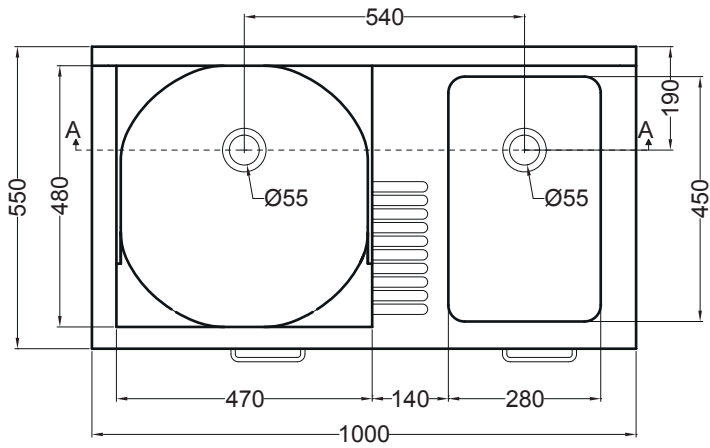

# ACTIVE WASH

100X55

PIANTA

VISTA FRONTALE SENZA PORTE

VISTA POSTERIORE

VISTA FRONTALE

SEZIONE A-A