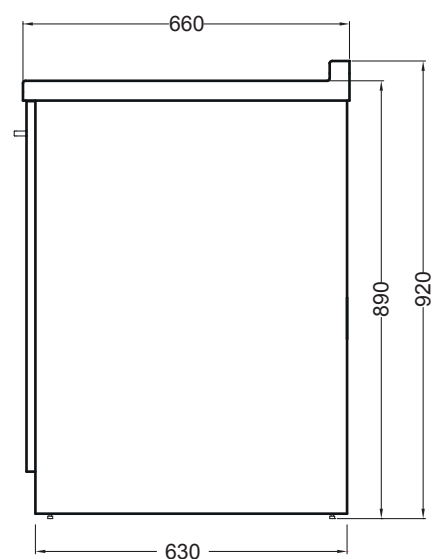

ACTIVE WASH

130X65 SX

PIANTA

VISTA FRONTALE SENZA PORTE

VISTA FRONTALE

VISTA LATERALE

ACTIVE WASH

130X65 SX