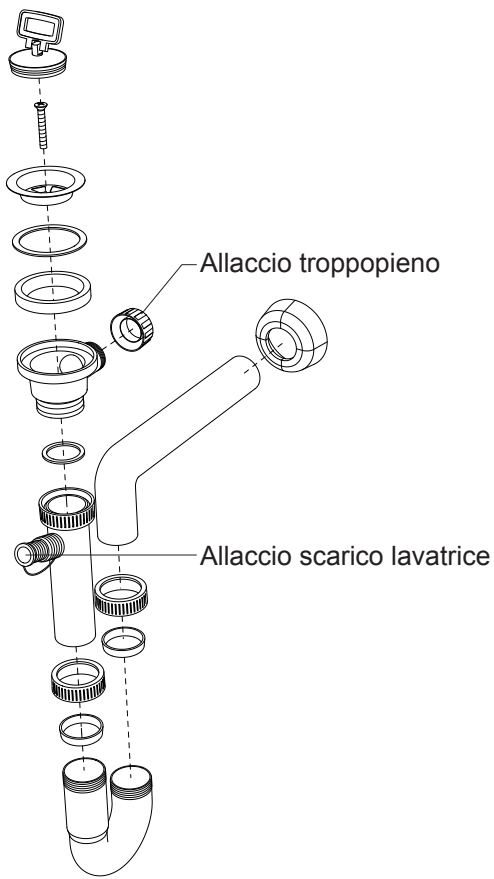

ACTIVE WASH

130X65 SX

PIANTA

VISTA FRONTALE SENZA PORTE

VISTA FRONTALE

VISTA LATERALE

ACTIVE WASH

130X65 SX