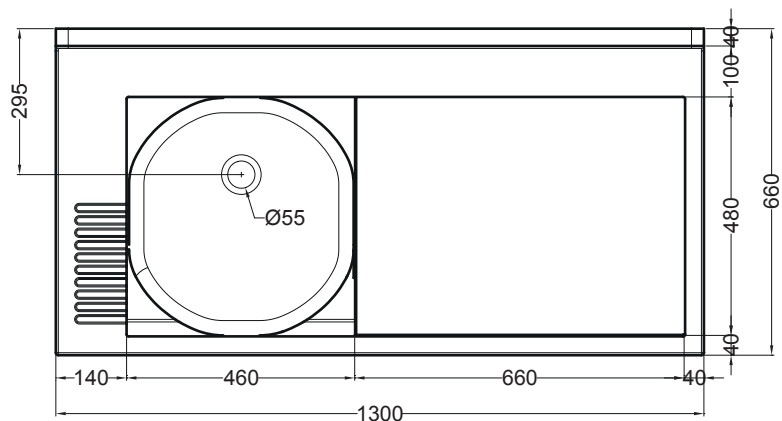

ACTIVE WASH

130X65 SX

PIANTA

VISTA FRONTALE SENZA PORTE

VISTA FRONTALE

VISTA LATERALE

ACTIVE WASH

130X65 SX