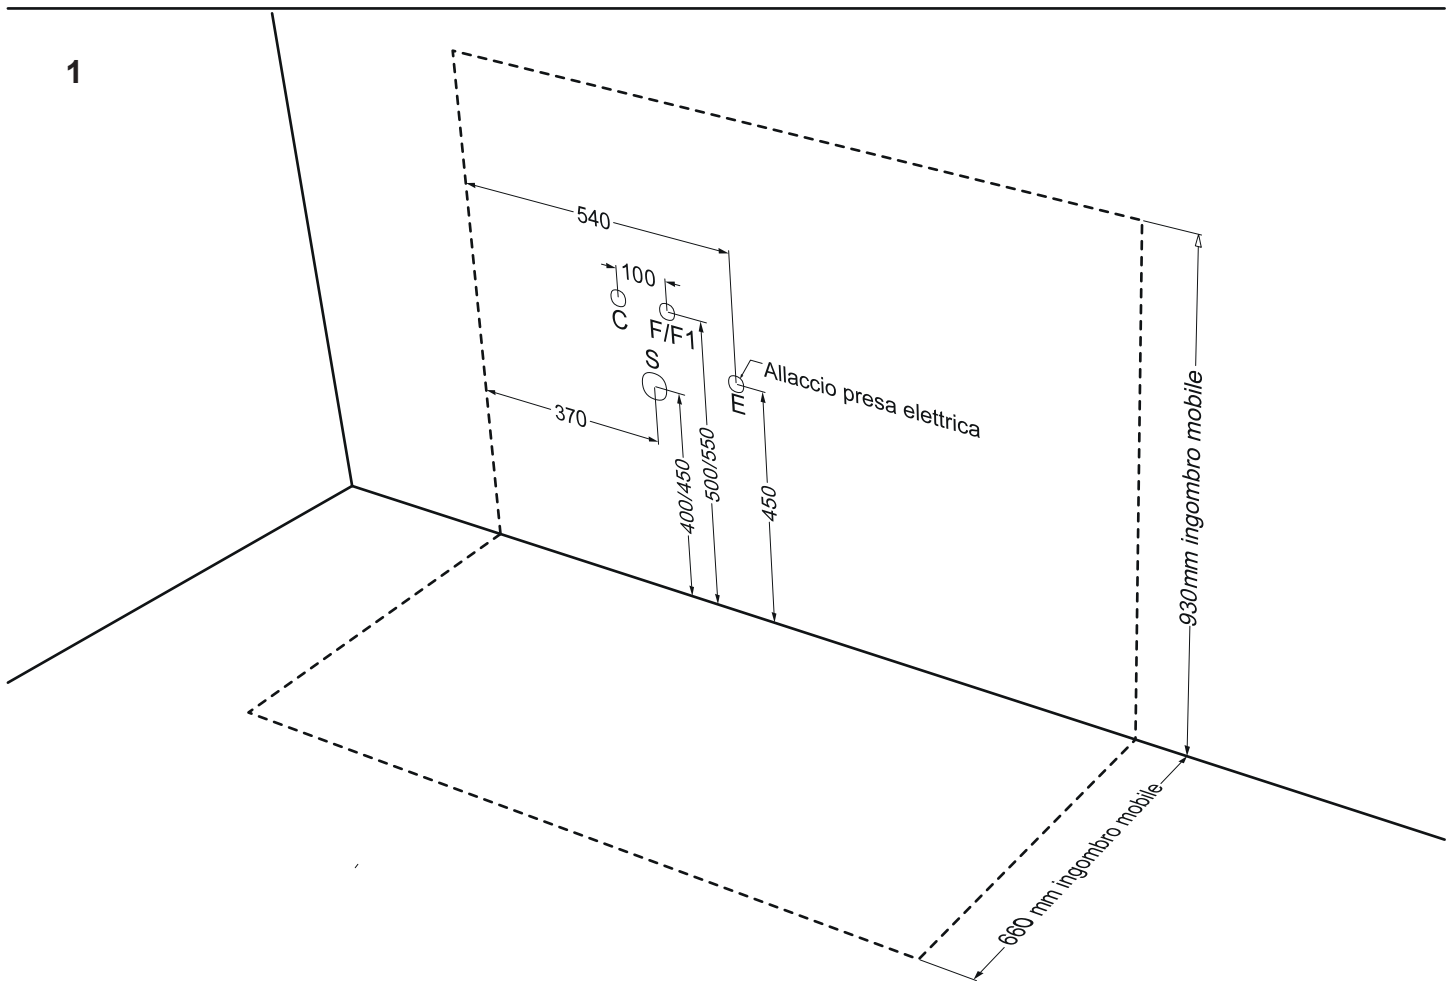

ACTIVE WASH

130X65 SX

PIANTA

VISTA FRONTALE SENZA PORTE

VISTA FRONTALE

VISTA LATERALE

ACTIVE WASH

130X65 SX