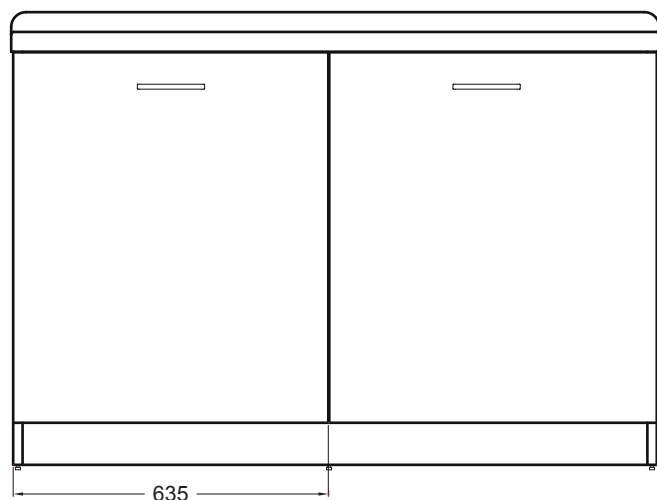

ACTIVE WASH

130X65 SX

PIANTA

VISTA FRONTALE SENZA PORTE

VISTA FRONTALE

VISTA LATERALE

ACTIVE WASH

130X65 SX