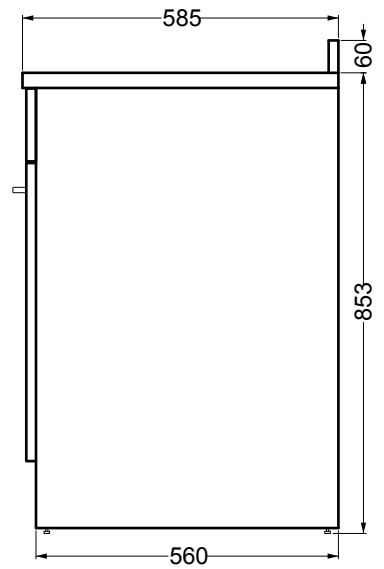

BASE
45X60

PIANTA

VISTA FRONTALE

VISTA FRONTALE SENZA PORTE

VISTA LATERALE