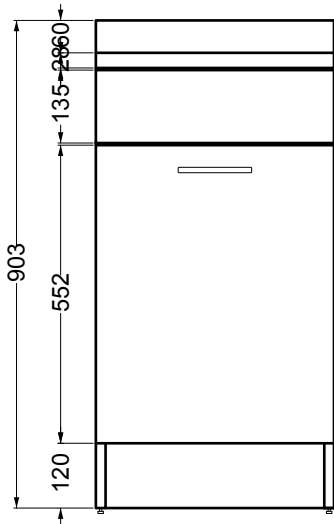

BASE
45X60

PIANTA

VISTA FRONTALE

VISTA FRONTALE SENZA PORTE

VISTA LATERALE