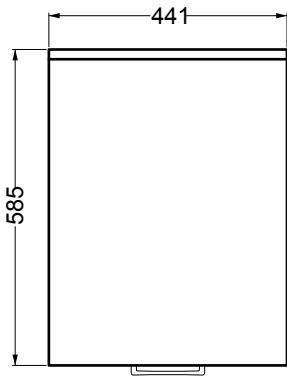

BASE
45X60

PIANTA

VISTA FRONTALE

VISTA FRONTALE SENZA PORTE

VISTA LATERALE