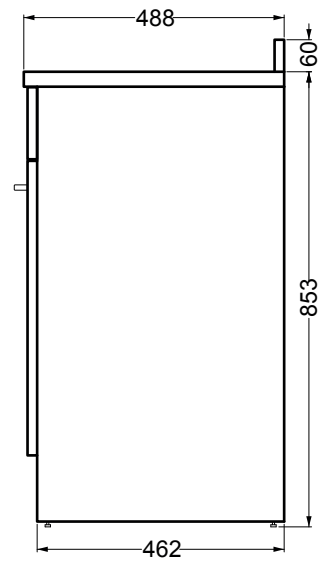

BASE
60X50

PIANTA

VISTA FRONTALE

VISTA FRONTALE SENZA PORTE

VISTA LATERALE