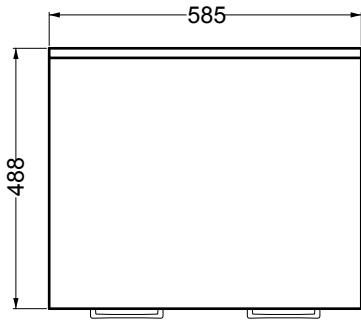

BASE
60X50

PIANTA

VISTA FRONTALE

VISTA FRONTALE SENZA PORTE

VISTA LATERALE