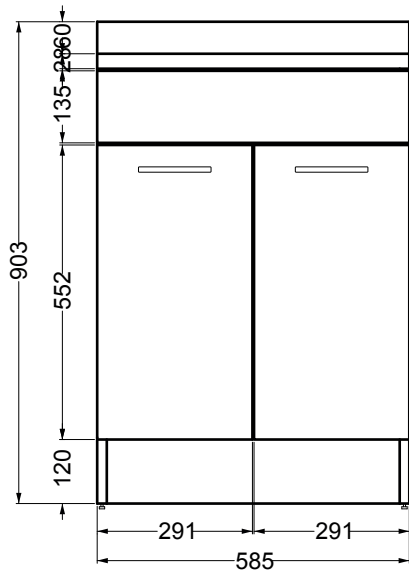

BASE
60X50

PIANTA

VISTA FRONTALE

VISTA FRONTALE SENZA PORTE

VISTA LATERALE