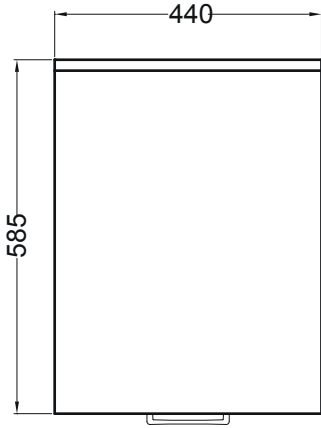

BASE

Con asse da stiro estraibile
44X58,5X90 h.

PIANTA

VISTA FRONTALE

VISTA LATERALE CON ASSE APERTA