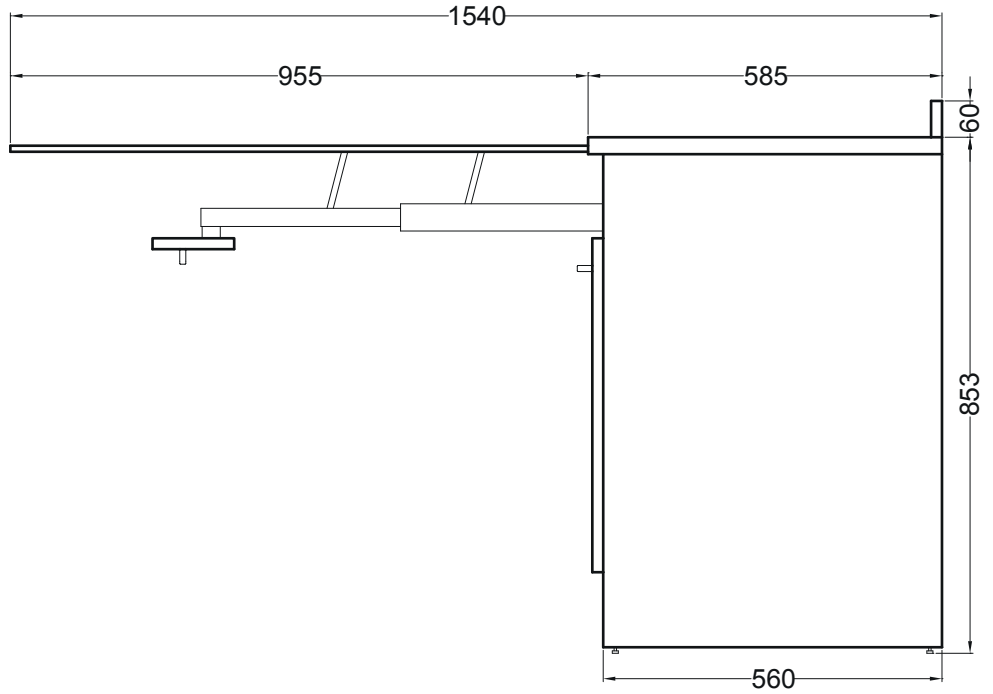

BASE

Con asse da stiro estraibile
44X58,5X90 h.

PIANTA

VISTA FRONTALE

VISTA LATERALE CON ASSE APERTA