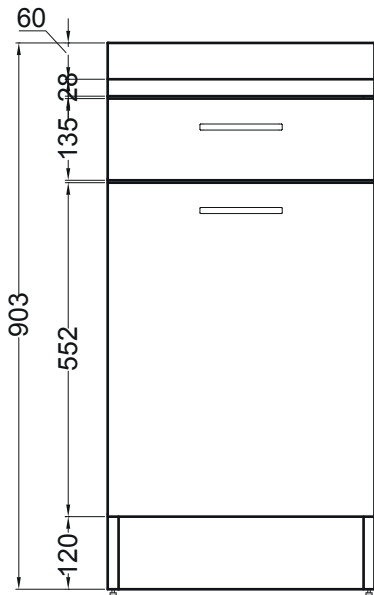

BASE

Con asse da stiro estraibile
44X58,5X90 h.

PIANTA

VISTA FRONTALE

VISTA LATERALE CON ASSE APERTA