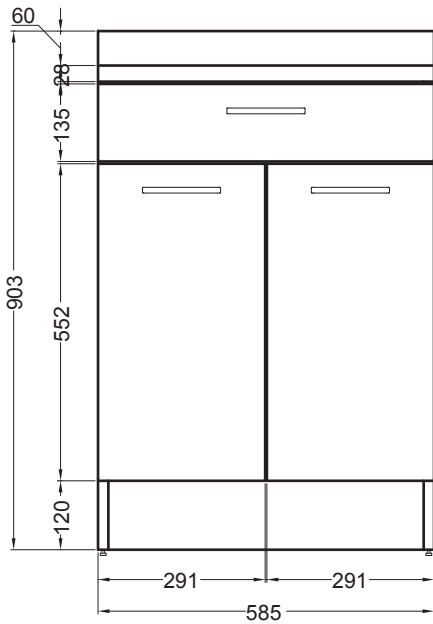

# BASE

Con stendino estraibile  
60X60X85 h.

PIANTA

VISTA FRONTALE

VISTA LATERALE CON TAVOLO APERTO