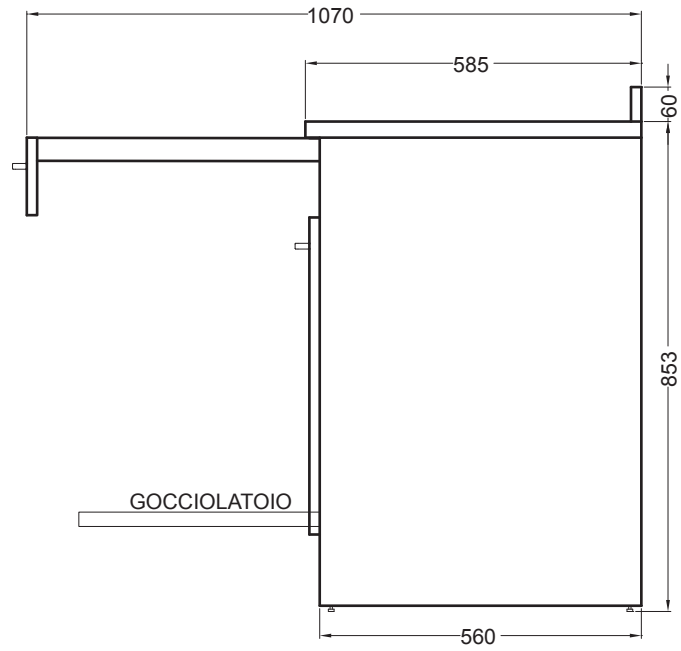

# BASE

Con stendino estraibile  
60X60X85 h.

PIANTA

VISTA FRONTALE

VISTA LATERALE CON TAVOLO APERTO