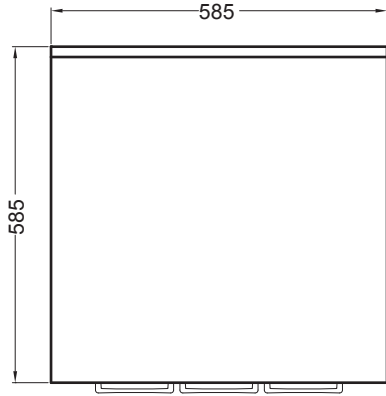

# BASE

Con stendino estraibile  
60X60X85 h.

PIANTA

VISTA FRONTALE

VISTA LATERALE CON TAVOLO APERTO