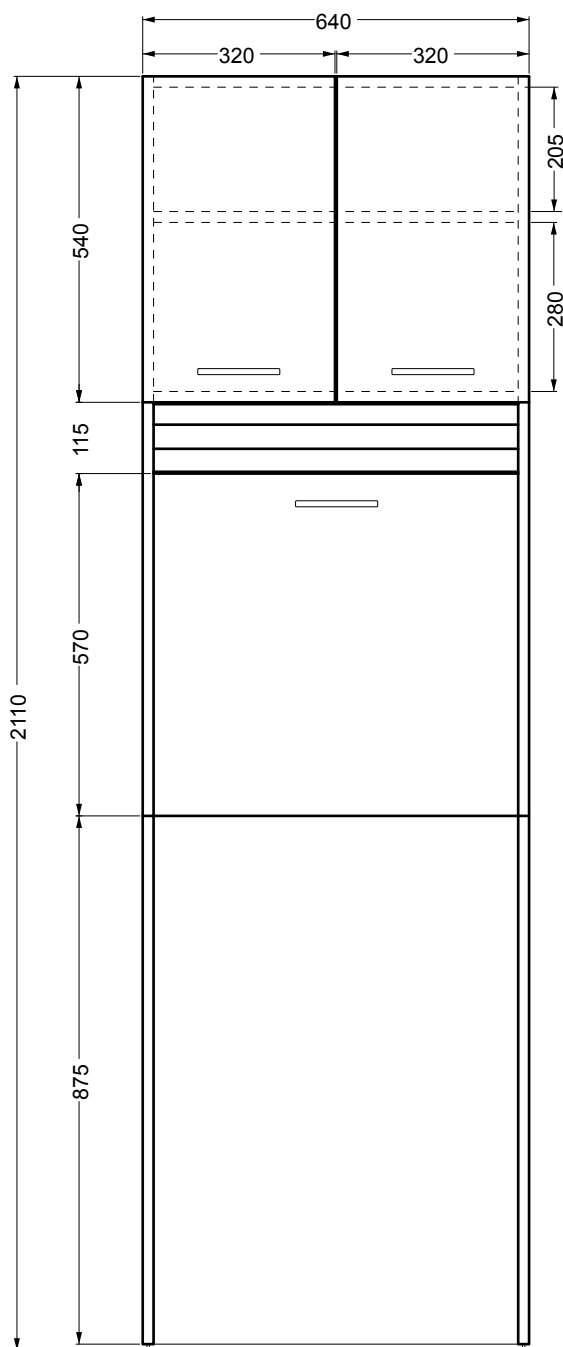

BRAVA 1

Colonna 2 ante 1 cesto
inserimento lavatrice

60x34x210 h.

PIANTA

VISTA FRONTALE

VISTA LATERALE