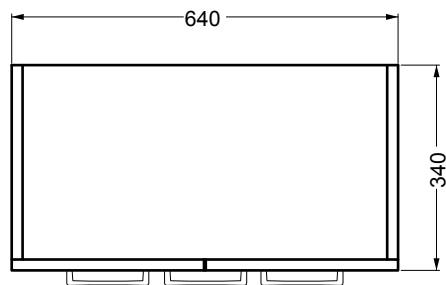

BRAVA 1

Colonna 2 ante 1 cesto
inserimento lavatrice

60x34x210 h.

PIANTA

VISTA FRONTALE

VISTA LATERALE