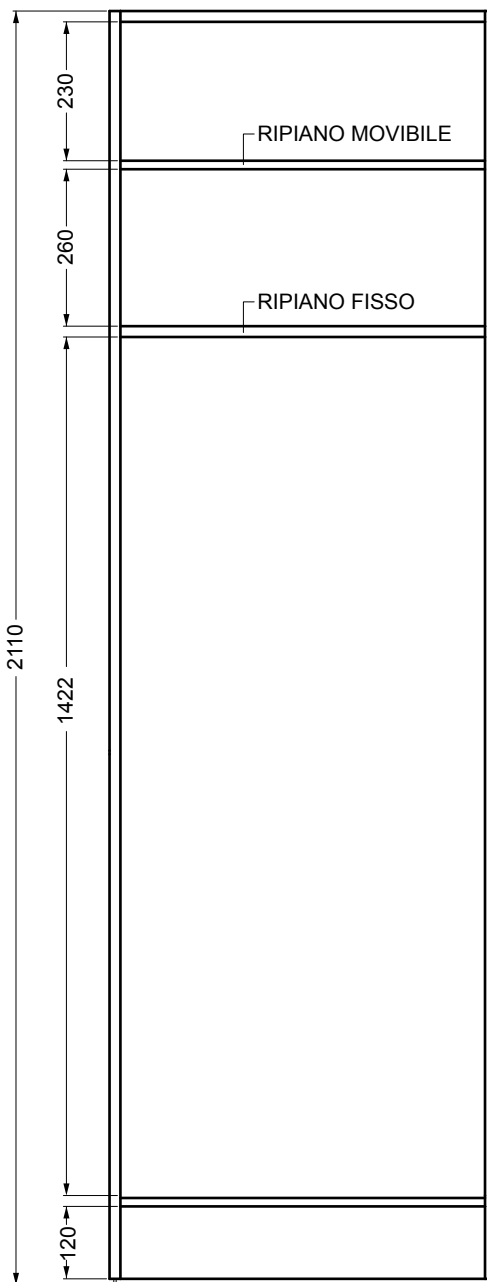

**BRAVA 4**  
60x34x210 h.

PIANTA

VISTA FRONTALE

VISTA FRONTALE SENZA ANTE

VISTA LATERALE