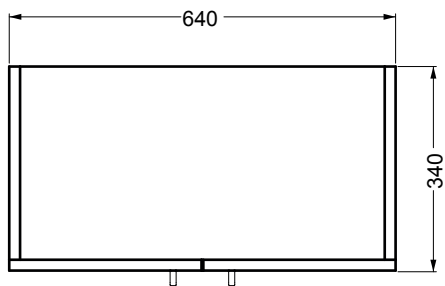

**BRAVA 4**  
60x34x210 h.

PIANTA

VISTA FRONTALE

VISTA FRONTALE SENZA ANTE

VISTA LATERALE