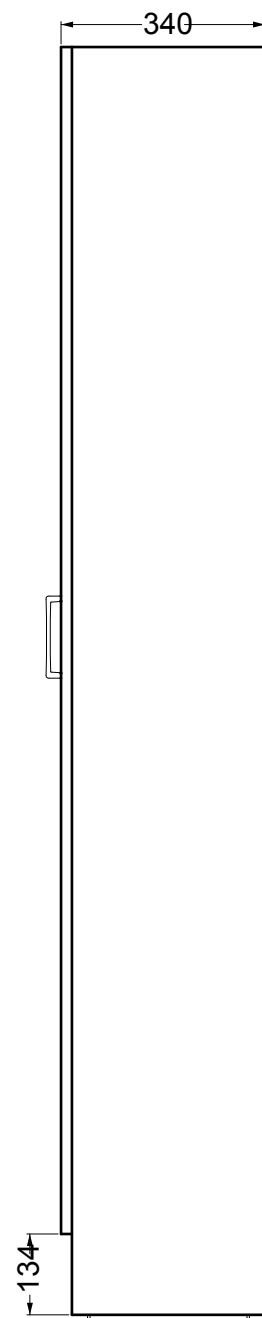

**BRAVA 4**  
60x34x210 h.

PIANTA

VISTA FRONTALE

VISTA FRONTALE SENZA ANTE

VISTA LATERALE