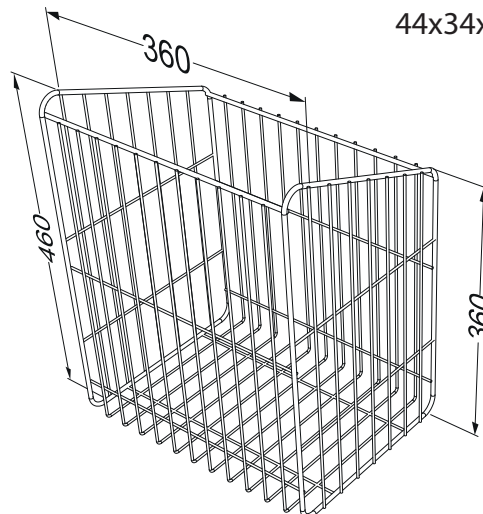

BRAVA 5

Colonna sospesa con
anta superiore, antina basculante e anta
inferiore apertura vasistas con
cesto portabiancheria
DX-SX
44x34x120 h.

PIANTA

CESTO PORTABIANCHERIA

VISTA FRONTALE

VISTA LATERALE CON CESTO APERTO