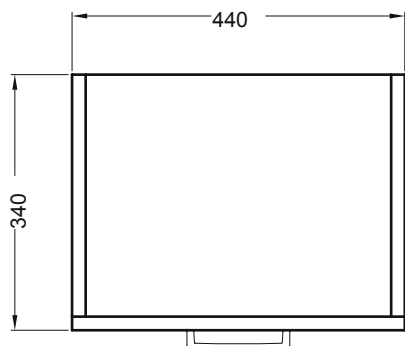

BRAVA 5

Colonna sospesa con
anta superiore, antina basculante e anta
inferiore apertura vasistas con
cesto portabiancheria
DX-SX
44x34x120 h.

PIANTA

CESTO PORTABIANCHERIA

VISTA FRONTALE

VISTA LATERALE CON CESTO APERTO