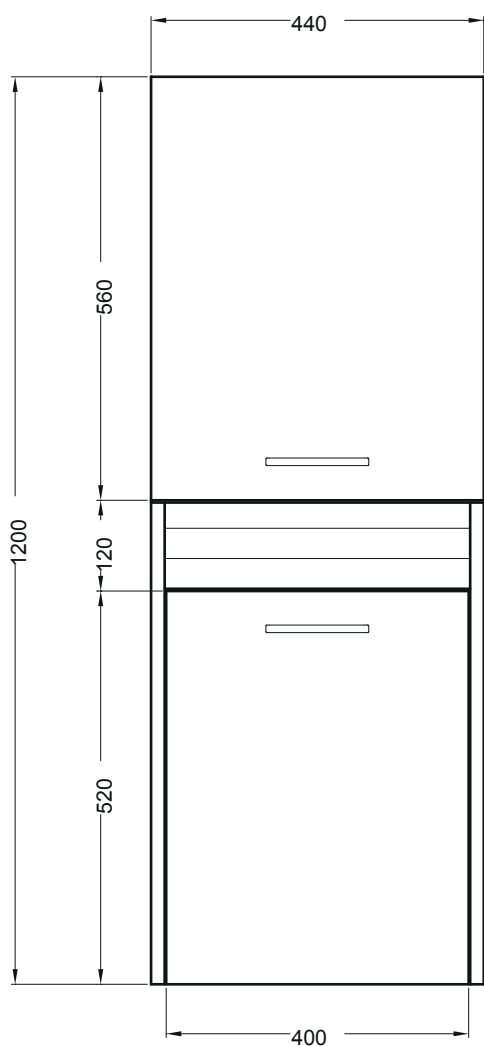

BRAVA 5

Colonna sospesa con
anta superiore, antina basculante e anta
inferiore apertura vasistas con
cesto portabiancheria
DX-SX
44x34x120 h.

PIANTA

CESTO PORTABIANCHERIA

VISTA FRONTALE

VISTA LATERALE CON CESTO APERTO