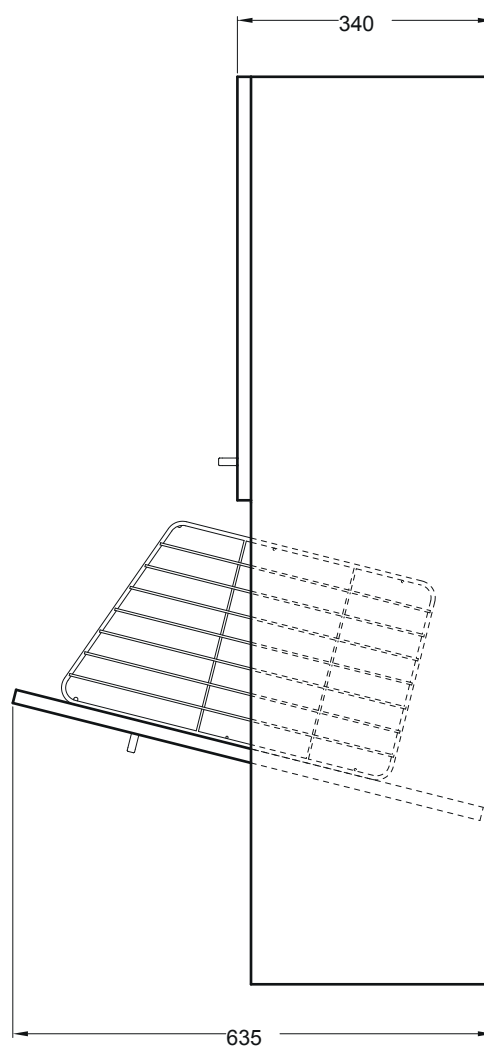

BRAVA 5

Colonna sospesa con
anta superiore, antina basculante e anta
inferiore apertura vasistas con
cesto portabiancheria
DX-SX
44x34x120 h.

PIANTA

CESTO PORTABIANCHERIA

VISTA FRONTALE

VISTA LATERALE CON CESTO APERTO