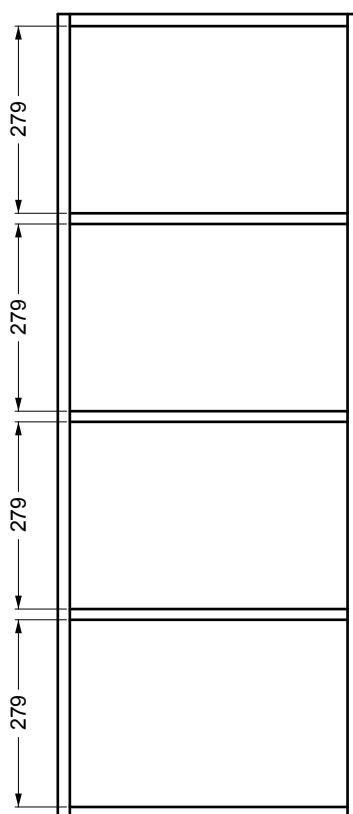

BRAVA 6

Colonna sospesa 2 ante e 2 ripiani interni
DX-SX
60x34x210 h.

PIANTA

VISTA FRONTALE

VISTA FRONTALE SENZA ANTE

VISTA LATERALE