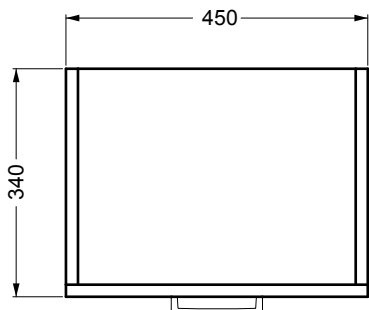

BRAVA 6

Colonna sospesa 2 ante e 2 ripiani interni
DX-SX
60x34x210 h.

PIANTA

VISTA FRONTALE

VISTA FRONTALE SENZA ANTE

VISTA LATERALE