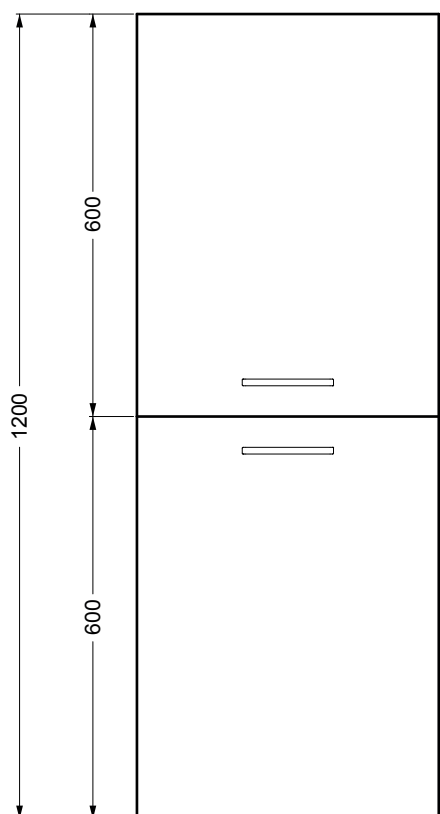

BRAVA 6

Colonna sospesa 2 ante e 2 ripiani interni
DX-SX
60x34x210 h.

PIANTA

VISTA FRONTALE

VISTA FRONTALE SENZA ANTE

VISTA LATERALE