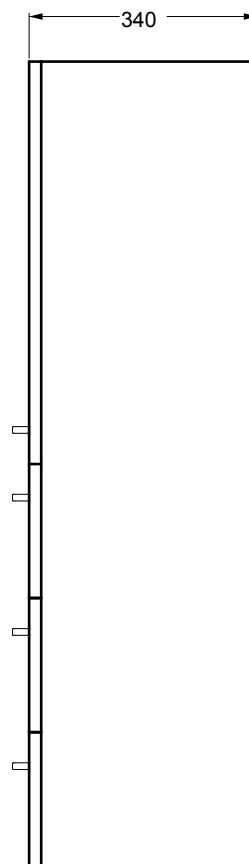

BRAVA 7

Colonna sospesa 1 anta con ripiano interno

3 cassetti

DX-SX

45x34x120 h.

PIANTA

VISTA FRONTALE

VISTA LATERALE