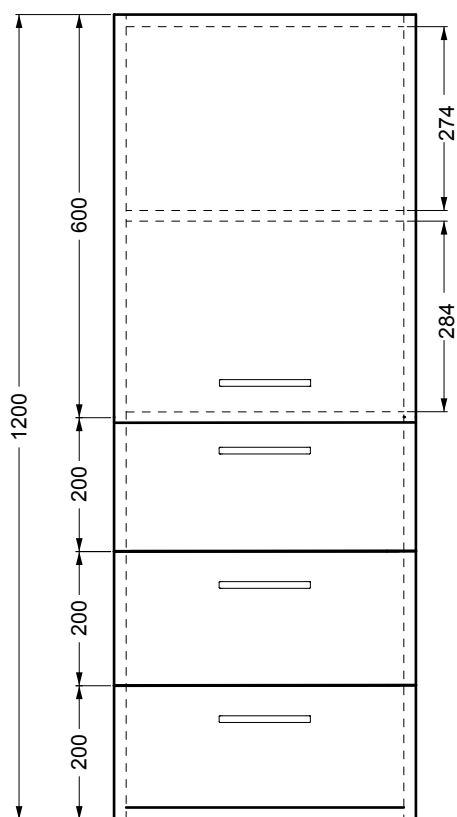

BRAVA 7

Colonna sospesa 1 anta con ripiano interno

3 cassetti

DX-SX

45x34x120 h.

PIANTA

VISTA FRONTALE

VISTA LATERALE