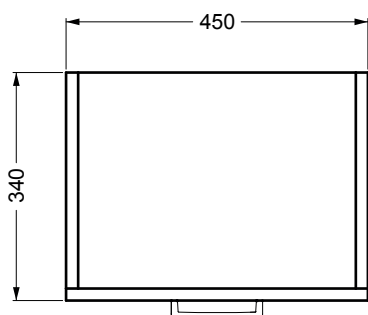

BRAVA 7

Colonna sospesa 1 anta con ripiano interno

3 cassetti

DX-SX

45x34x120 h.

PIANTA

VISTA FRONTALE

VISTA LATERALE