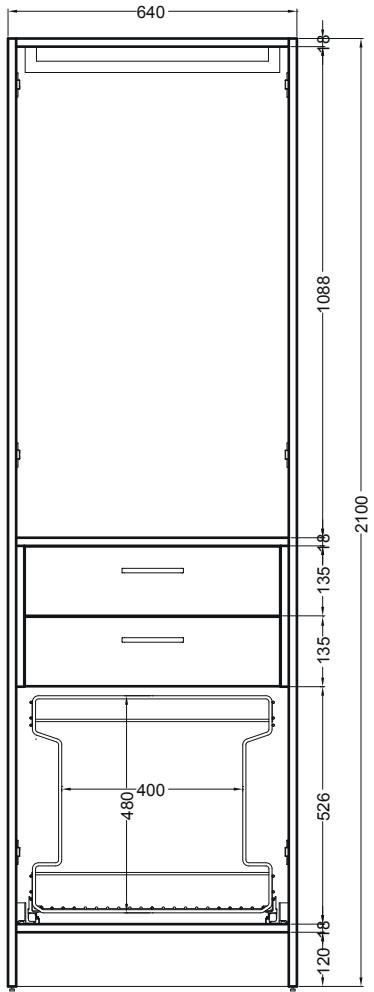

COLF 4

Colonna 2 ante con
appendibiancheria, tavolo estraibile,
cassetto, cesto portabiancheria
estraibile in tessuto

64X60X210 h.

PIANTA

VISTA FRONTALE

VISTA LATERALE

VISTA FRONTALE SENZA PORTE