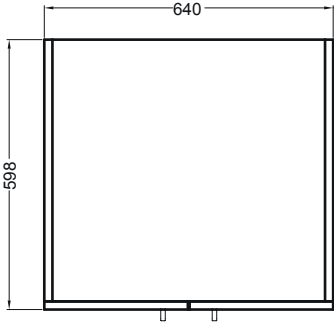

COLF 4

Colonna 2 ante con
appendibiancheria, tavolo estraibile,
cassetto, cesto portabiancheria
estraibile in tessuto

64X60X210 h.

PIANTA

VISTA FRONTALE

VISTA LATERALE

VISTA FRONTALE SENZA PORTE