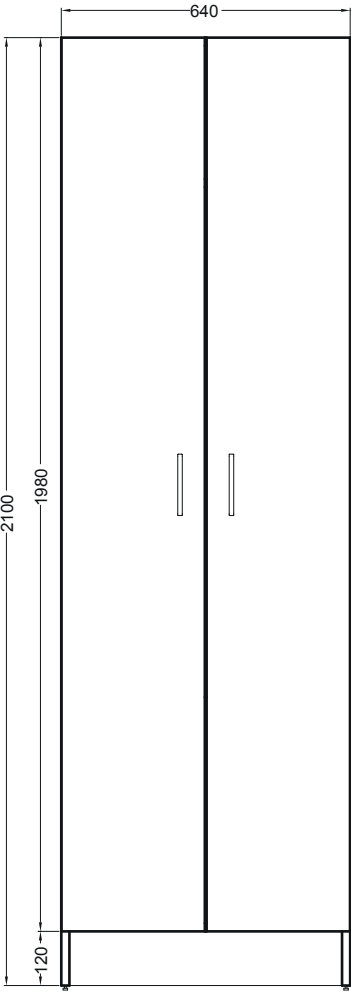

COLF 4

Colonna 2 ante con
appendibiancheria, tavolo estraibile,
cassetto, cesto portabiancheria
estraibile in tessuto

64X60X210 h.

PIANTA

VISTA FRONTALE

VISTA LATERALE

VISTA FRONTALE SENZA PORTE