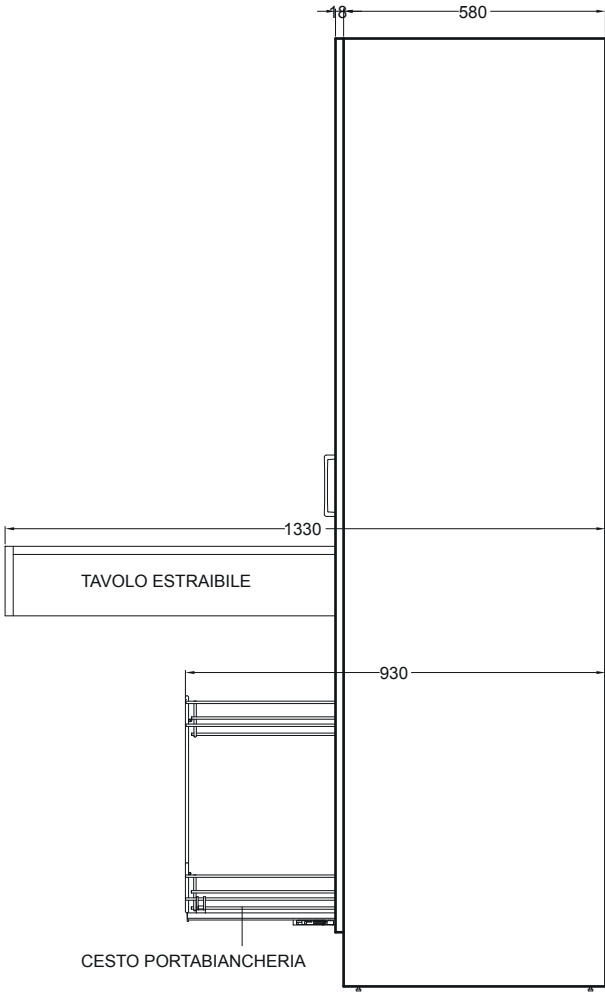

COLF 4

Colonna 2 ante con
appendibiancheria, tavolo estraibile,
cassetto, cesto portabiancheria
estraibile in tessuto

64X60X210 h.

PIANTA

VISTA FRONTALE

VISTA LATERALE

VISTA FRONTALE SENZA PORTE