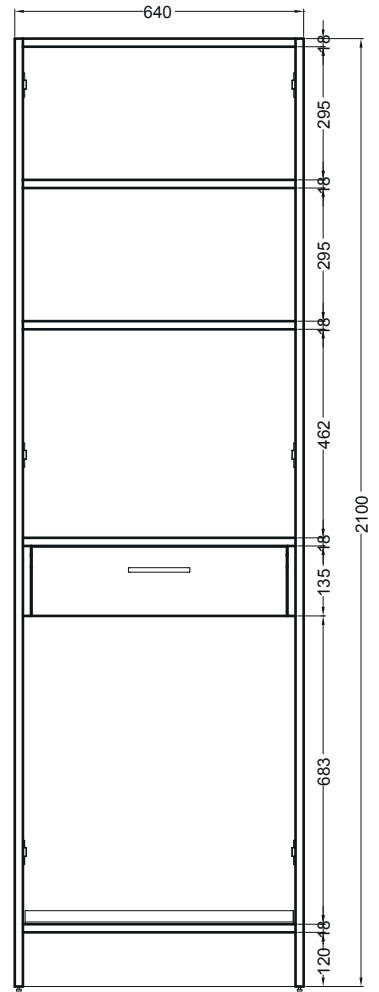

# COLF 5

Colonna 2 ante con 2  
ripiani superiori,  
stendibiancheria  
estraibile completo di  
gocciolatoio  
64X60X210 h.

PIANTA

VISTA FRONTALE

VISTA LATERALE

VISTA FRONTALE SENZA PORTE