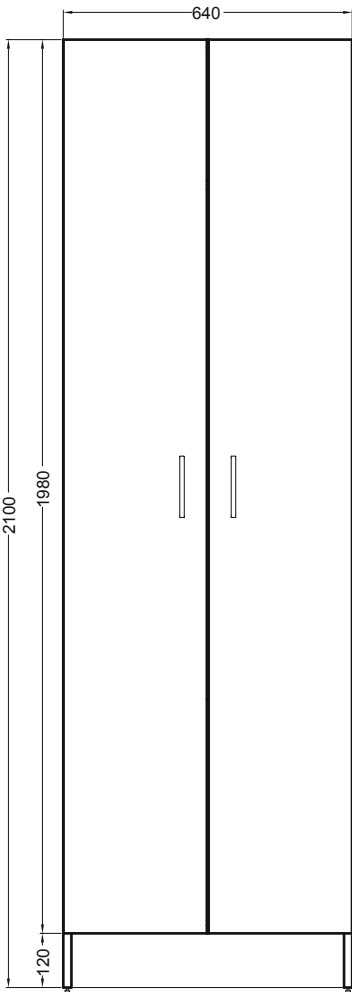

# COLF 5

Colonna 2 ante con 2  
ripiani superiori,  
stendibiancheria  
estraibile completo di  
gocciolatoio  
64X60X210 h.

PIANTA

VISTA FRONTALE

VISTA LATERALE

VISTA FRONTALE SENZA PORTE