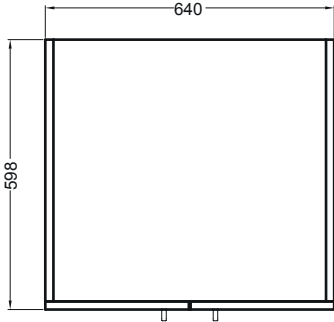

# COLF 5

Colonna 2 ante con 2  
ripiani superiori,  
stendibiancheria  
estraibile completo di  
gocciolatoio  
64X60X210 h.

PIANTA

VISTA FRONTALE

VISTA LATERALE

VISTA FRONTALE SENZA PORTE