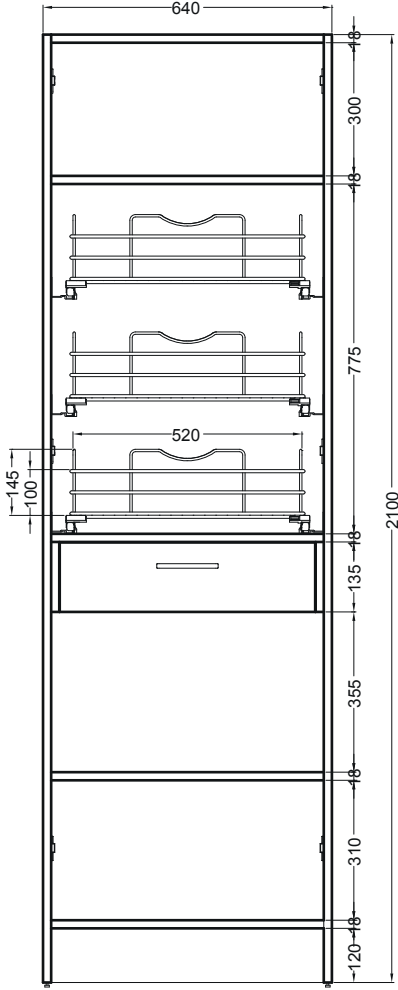

# COLF 7

Colonna 2 ante con ripiano superiore,  
3 contenitori estraibili multiuso,  
cassetto e ripiano inferiore  
64X60X210 h.

PIANTA

CESTO ESTRAIBILE

VISTA FRONTALE

VISTA LATERALE

VISTA FRONTALE SENZA PORTE