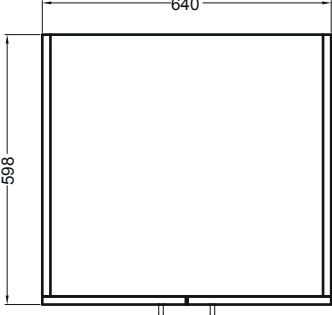

# COLF 7

Colonna 2 ante con ripiano superiore,  
3 contenitori estraibili multiuso,  
cassetto e ripiano inferiore  
64X60X210 h.

PIANTA

CESTO ESTRAIBILE

VISTA FRONTALE

VISTA LATERALE

VISTA FRONTALE SENZA PORTE