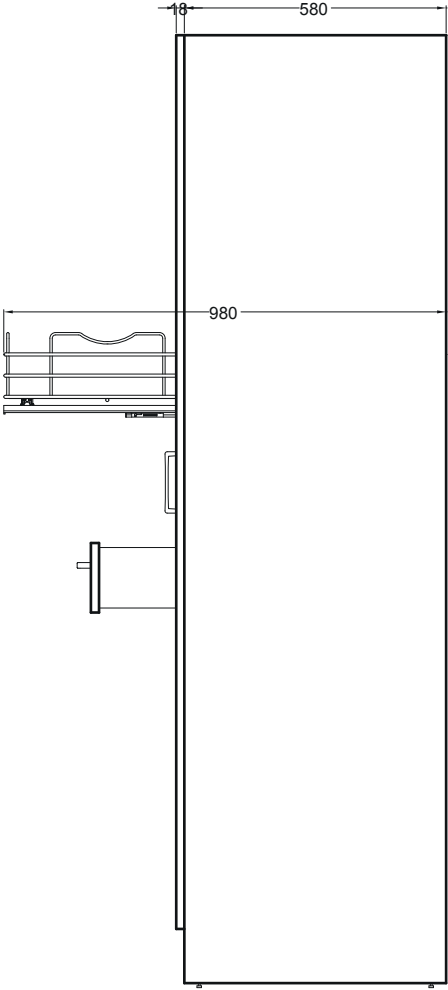

# COLF 7

Colonna 2 ante con ripiano superiore,  
3 contenitori estraibili multiuso,  
cassetto e ripiano inferiore  
64X60X210 h.

PIANTA

CESTO ESTRAIBILE

VISTA FRONTALE

VISTA LATERALE

VISTA FRONTALE SENZA PORTE