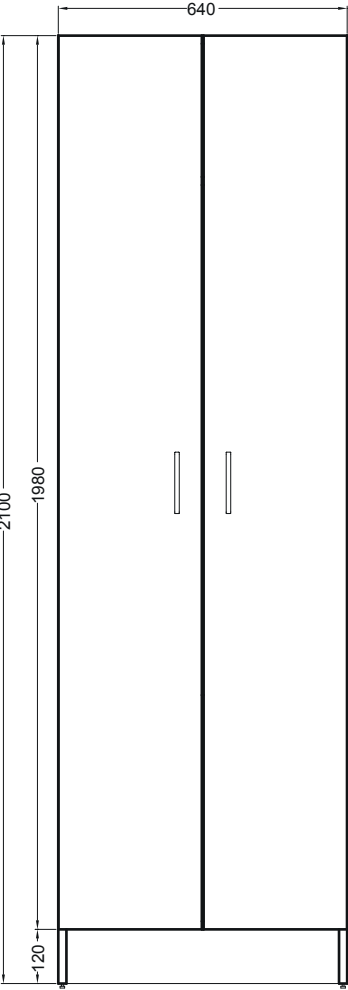

# COLF 7

Colonna 2 ante con ripiano superiore,  
3 contenitori estraibili multiuso,  
cassetto e ripiano inferiore  
64X60X210 h.

PIANTA

CESTO ESTRAIBILE

VISTA FRONTALE

VISTA LATERALE

VISTA FRONTALE SENZA PORTE