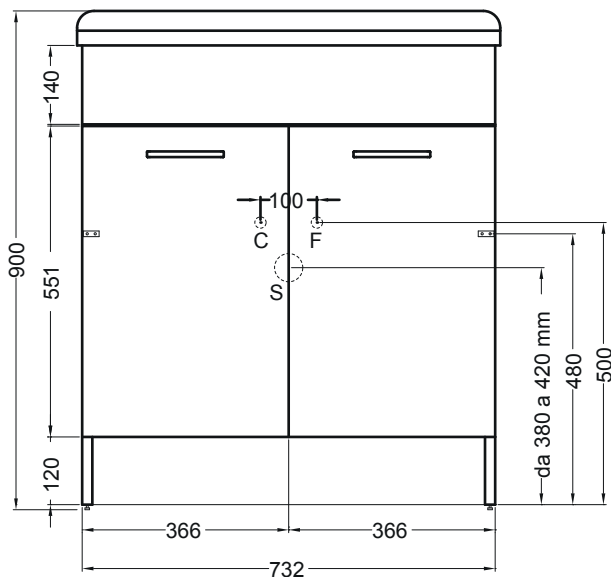

LINDO MAX

75X50

PIANTA

VISTA FRONTALE

SEZIONE A-A'