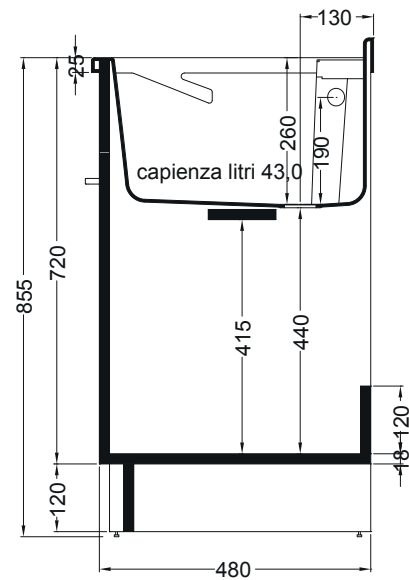

LINDO MAX

75X50

PIANTA

VISTA FRONTALE

SEZIONE A-A'