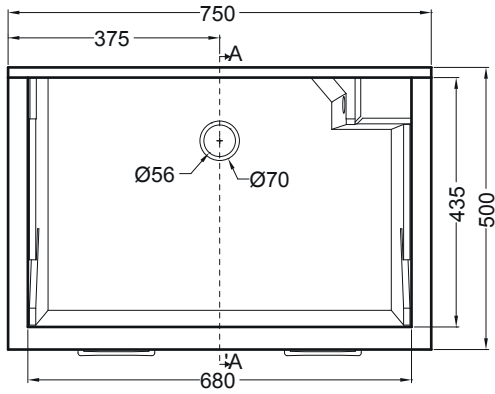

LINDO MAX

75X50

PIANTA

VISTA FRONTALE

SEZIONE A-A'