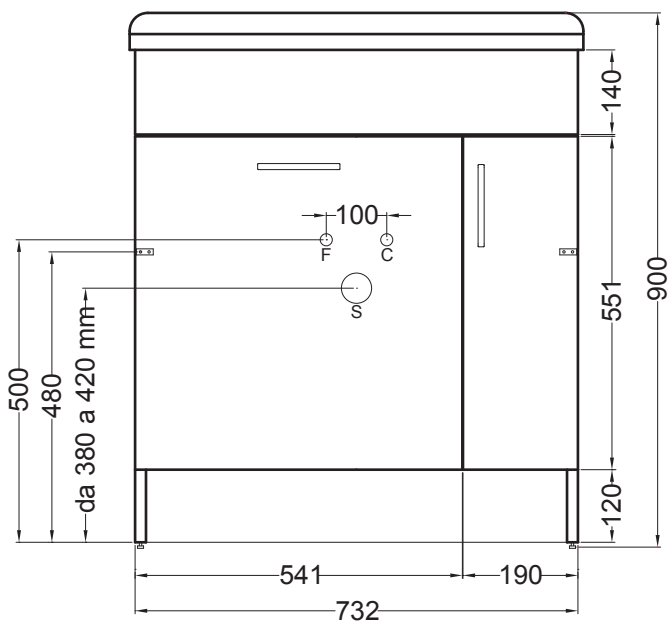

**LINDO MAX**  
 Con cesto portabiancheria  
 75X50

PIANTA

VISTA FRONTALE

SEZIONE A-A'