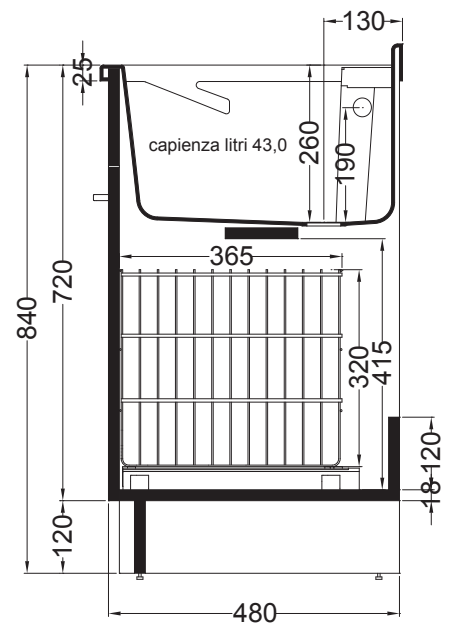

**LINDO MAX**  
 Con cesto portabiancheria  
 75X50

PIANTA

VISTA FRONTALE

SEZIONE A-A'