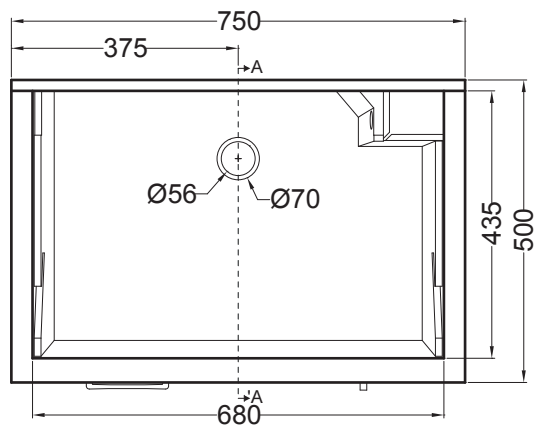

**LINDO MAX**  
 Con cesto portabiancheria  
 75X50

PIANTA

VISTA FRONTALE

SEZIONE A-A'