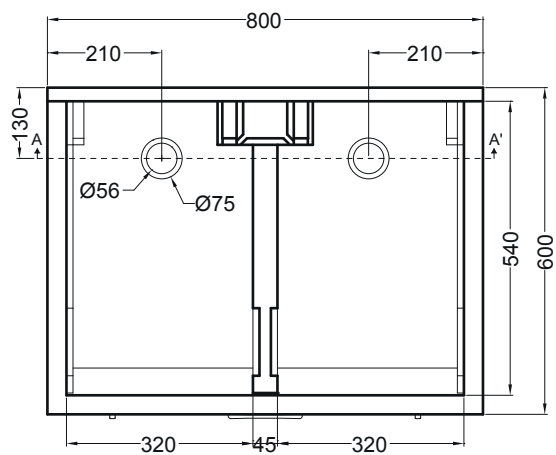

# TWIST 80X60

PIANTA

VISTA FRONTALE SENZA ANTE

VISTA FRONTALE

SEZIONE A-A'

VISTA LATERALE CON CESTO APERTO

CESTO PORTABIANCHERIA