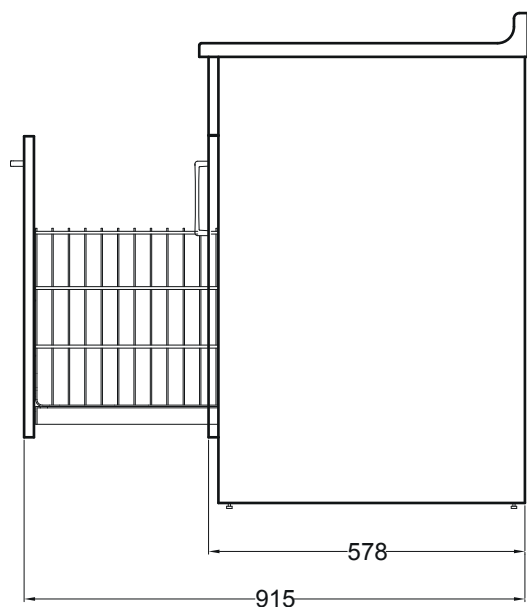

# TWIST 80X60

PIANTA

VISTA FRONTALE SENZA ANTE

VISTA FRONTALE

SEZIONE A-A'

VISTA LATERALE CON CESTO APERTO

CESTO PORTABIANCHERIA