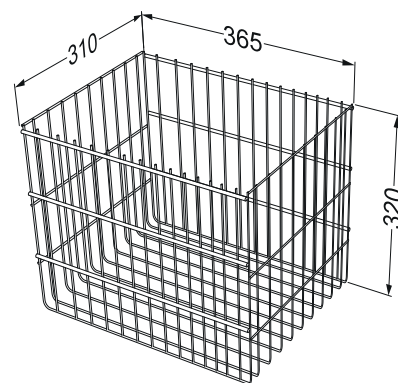

# TWIST 80X60

PIANTA

VISTA FRONTALE SENZA ANTE

VISTA FRONTALE

SEZIONE A-A'

VISTA LATERALE CON CESTO APERTO

CESTO PORTABIANCHERIA