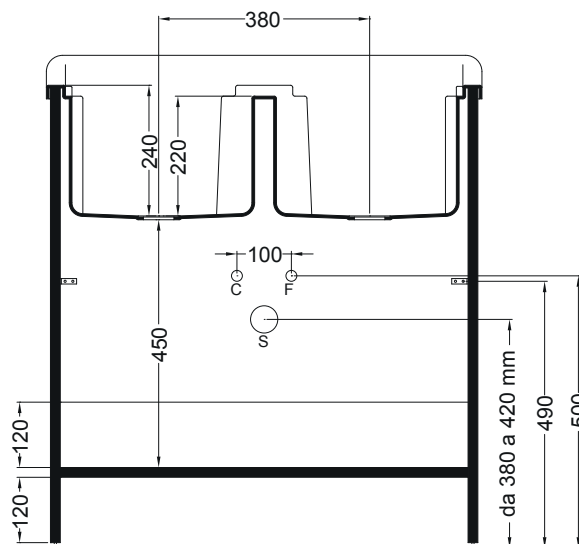

# TWIST 80X60

PIANTA

VISTA FRONTALE SENZA ANTE

VISTA FRONTALE

SEZIONE A-A'

VISTA LATERALE CON CESTO APERTO

CESTO PORTABIANCHERIA