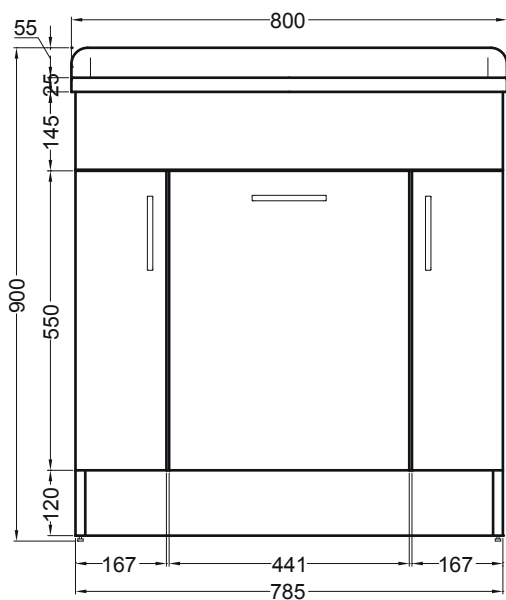

# TWIST 80X60

PIANTA

VISTA FRONTALE SENZA ANTE

VISTA FRONTALE

SEZIONE A-A'

VISTA LATERALE CON CESTO APERTO

CESTO PORTABIANCHERIA