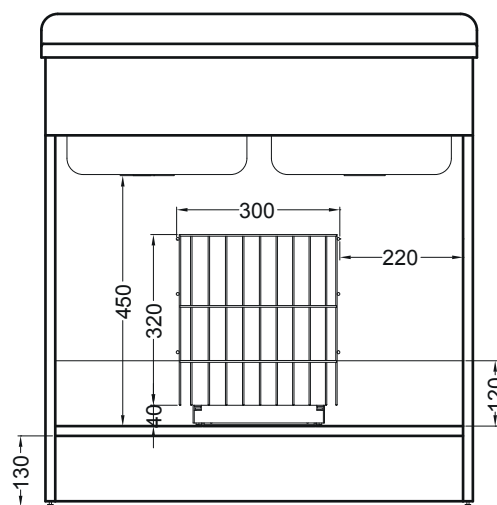

# TWIST 80X60

PIANTA

VISTA FRONTALE SENZA ANTE

VISTA FRONTALE

SEZIONE A-A'

VISTA LATERALE CON CESTO APERTO

CESTO PORTABIANCHERIA