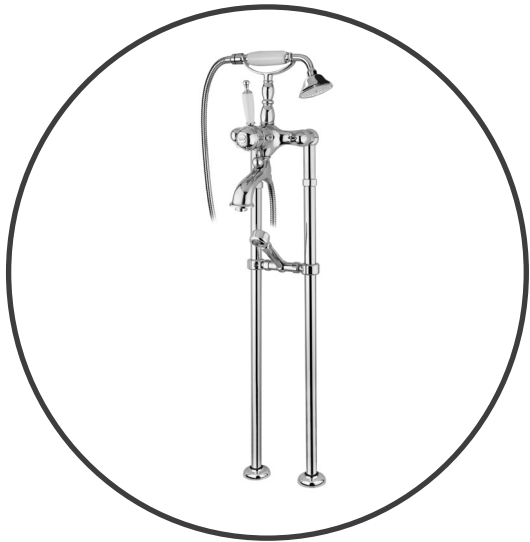

# ” CANTERBURY - RB6303/C.

## ” FINITURE/FINISHINGS/ОТДЕЛКИ:

- CR Cromo - Chrome - хром
- NB Nichel Brill. - Polished Nichel - Глянцевый Никель
- BR Bronzo - Bronze - бронза
- OR Oro - Gold - Золото
- LU Luxury - Antique Gold - Античное Золото

T38