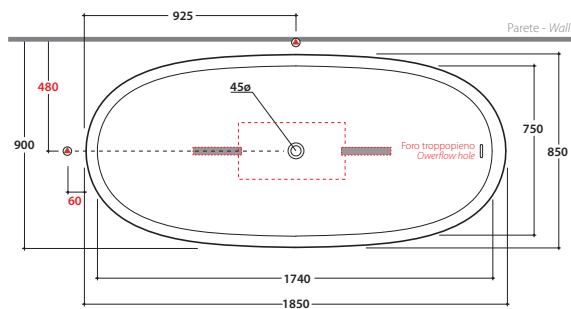

BOWL VASCA VABOC1X

Cod. **VABOC1X**

Vasca in Pietraluce. Installazione free-standing.

Completa di sistema di scarico. Peso 200 kg

Pietraluce bath, freestanding installation.

Discharge system included.

DETTAGLI TECNICI / TECHNICAL DETAILS

PESO VASCA / *BATHTUB WEIGHT* : Kg. 210,00

CAPACITA'ACQUA / *WATER CAPACITY* : Lt. 400,00

PESO A PIENO / *EMPTY WEIGHT* : Kg. 610,00