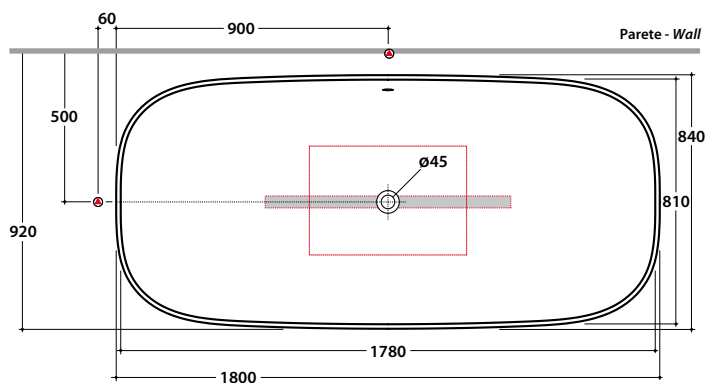

GENESIS VASCA VAGE1X VAGE2X

 Cod. **VAGE1X** bianco lucido / shiny white

 Cod. **VAGE2X** bianco opaco / matt white

Vasca in Pietraluce®. Installazione free-standing. Con foro troppo pieno. Completa di sistema di scarico.

Pietraluce bath, freestanding installation. Provided with overflow hole. Discharge system included.

Peso vasca: Kg.155

Bathtub weight: Kg. 155

Peso a pieno: Kg. 493

Empty weight: Kg. 493

Capacità acqua: lt. 346

Water capacity: 346 L

● Posizione consigliata per la rubinetteria a parete e pavimento
Suggested position for wall/floor mounted taps

● Posizione consigliata per la rubinetteria a parete e pavimento
Suggested position for wall/floor mounted taps