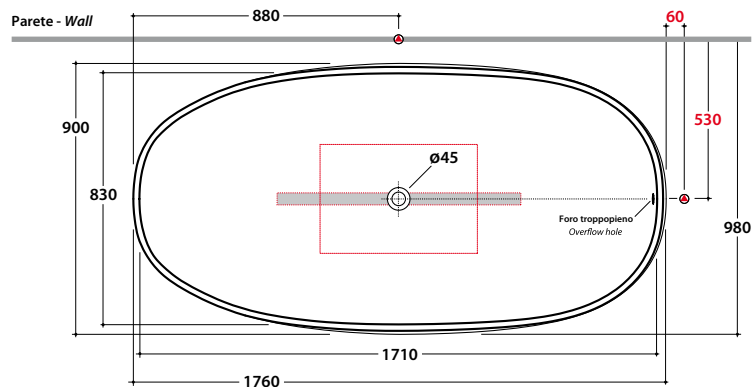

OLIVIA VASCA VAOL1X

Cod. **VAOL1X**

Vasca in Pietraluce®. Installazione free-standing. Con foro troppopieno. Completa di sistema di scarico. Peso 179 kg.

Pietraluce® bathtub, free-standing installation. Provided with overflow hole. Discharge system included. Weight 179 kg.

Peso vasca: Kg.179

Bathtub weight: Kg. 179

Peso a pieno: Kg. 629

Empty weight: Kg. 629

Capacità acqua: lt. 450

Water capacity: 450 L