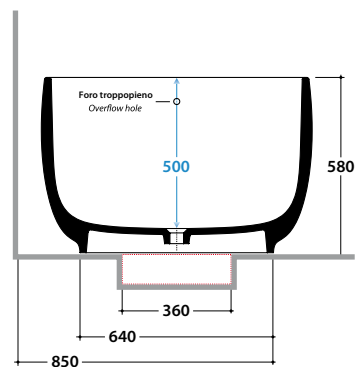

OLIVIA VASCA VAOL1X

Cod. **VAOL1X**

Vasca in Pietraluce®. Installazione free-standing. Con foro troppopieno. Completa di sistema di scarico. Peso 179 kg.

Pietraluce® bathtub, free-standing installation. Provided with overflow hole. Discharge system included. Weight 179 kg.

Peso vasca: Kg.179

Bathtub weight: Kg. 179

Peso a pieno: Kg. 629

Empty weight: Kg. 629

Capacità acqua: lt. 450

Water capacity: 450 L