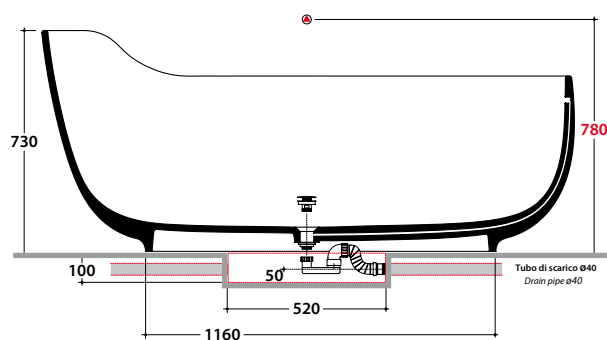

OLIVIA VASCA VAOL1X

Cod. **VAOL1X**

Vasca in Pietraluce®. Installazione free-standing. Con foro troppopieno. Completa di sistema di scarico. Peso 179 kg.

Pietraluce® bathtub, free-standing installation. Provided with overflow hole. Discharge system included. Weight 179 kg.

Peso vasca: Kg.179

Bathtub weight: Kg. 179

Peso a pieno: Kg. 629

Empty weight: Kg. 629

Capacità acqua: lt. 450

Water capacity: 450 L