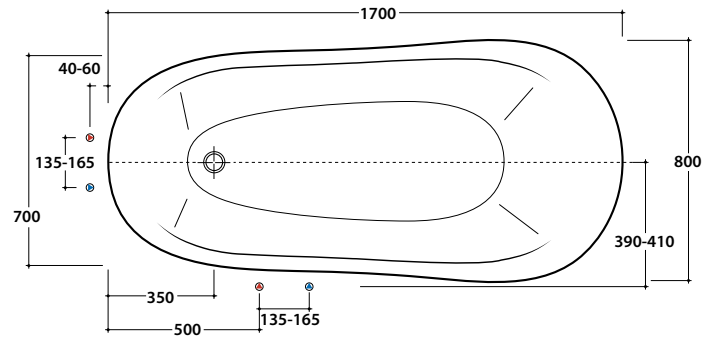

# PAESTUM VASCA

Vasca in vetroresina.  
*Glass-resin bathtub.*

Peso a pieno: Kg. 225  
*Empty weight: Kg. 225*

Capacità acqua: lt. 165  
*Water capacity: 165 L*