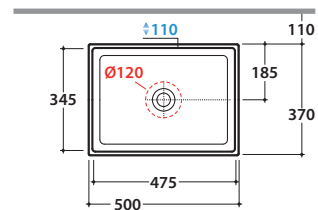

FORTY3 LAVABO APPOGGIO FO050.BI

Cod. **FO050.BI**

Lavabo 50 da appoggio senza foro troppo pieno.

Per rubinetteria a muro o su piano. Peso 12kg.

Sit-on basin 50, with no overflow hole.

Suitable for wall mounted taps or on counter. Weight 12kg.

* Per rubinetto su piano / For taps mounted on corner top