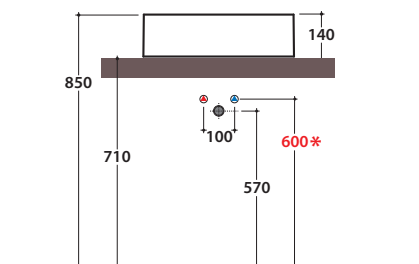

FORTY3 LAVABO APPOGGIO FO050.BI

Cod. **FO050.BI**

Lavabo 50 da appoggio senza foro troppo pieno.

Per rubinetteria a muro o su piano. Peso 12kg.

Sit-on basin 50, with no overflow hole.

Suitable for wall mounted taps or on counter. Weight 12kg.

* Per rubinetto su piano / For taps mounted on corner top