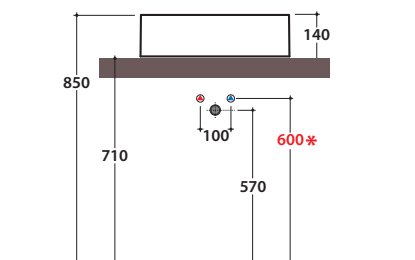

# FORTY3 LAVABO APPOGGIO FO062.BI

Cod. **FO062.BI**

Lavabo 60 da appoggio senza foro troppo pieno.

Per rubinetteria a muro o su piano Peso 16kg.

*Sit-on basin 60, with no overflow hole.*

*Suitable for wall mounted taps or on counter. Weight 16kg.*

**\* Per rubinetto su piano / For taps mounted on counter top**