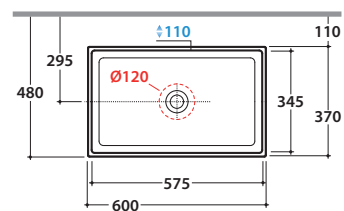

# FORTY3 LAVABO APPOGGIO FO062.BI

Cod. **FO062.BI**

Lavabo 60 da appoggio senza foro troppo pieno.

Per rubinetteria a muro o su piano Peso 16kg.

*Sit-on basin 60, with no overflow hole.*

*Suitable for wall mounted taps or on counter. Weight 16kg.*

**\* Per rubinetto su piano / For taps mounted on counter top**