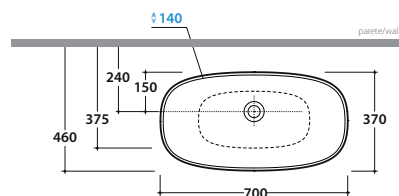

STOCKHOLM LAVABO LA071.BI

Cod. **LA071.BI**

Lavabo 70. Installazione ad incasso . Completo di fissaggi.Peso 12 kg
Basin 70cm. Recessed installation Fixing kit included. Weight 12 kg

* Per rubinetto su piano
for taps mounted on counter top