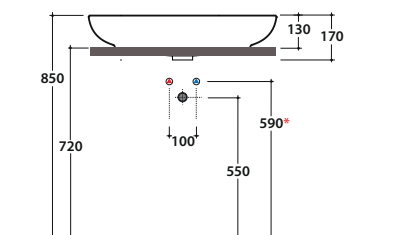

STOCKHOLM LAVABO LA071.BI

Cod. **LA071.BI**

Lavabo 70. Installazione ad incasso . Completo di fissaggi.Peso 12 kg
Basin 70cm. Recessed installation Fixing kit included. Weight 12 kg

* Per rubinetto su piano
for taps mounted on counter top