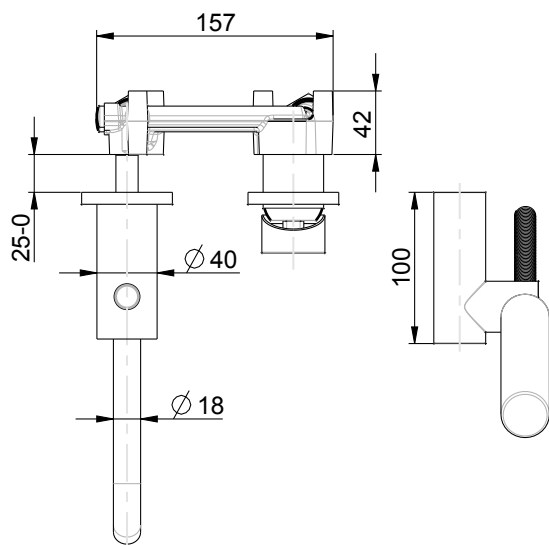

CALOTTA GIREVOLE G3/4
ESAGONO 30mm.

RUBINETTERIE

F.lli Frattini

Denominazione:
SERIE PEPE

MONOCOMANDO INC. VASCA A PARETE

Art.N°:

12003

Scala: