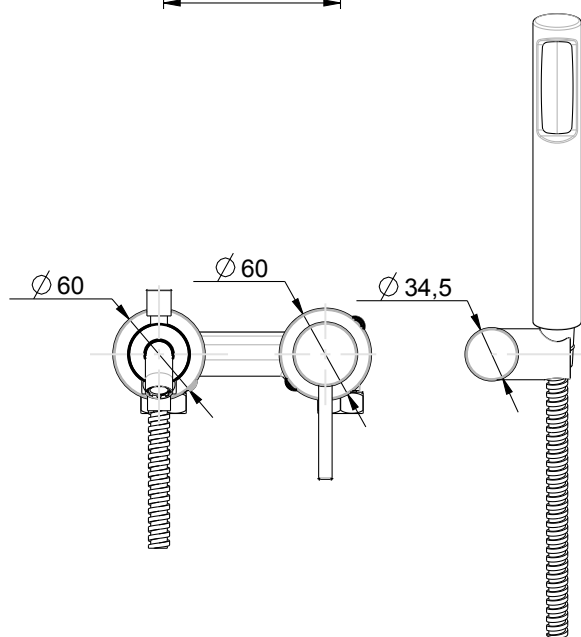

CALOTTA GIREVOLE G3/4
ESAGONO 30mm.

RUBINETTERIE

F.lli Frattini

Denominazione:
SERIE PEPE

MONOCOMANDO INC. VASCA A PARETE

Art.N°:

12003

Scala: