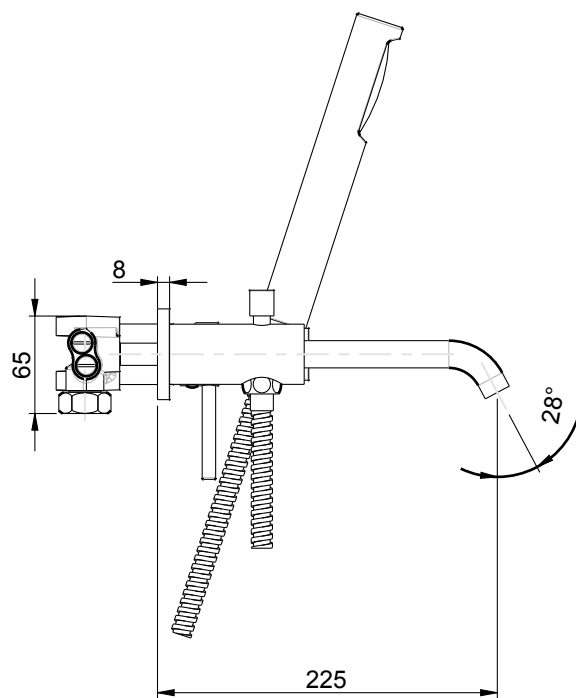

CALOTTA GIREVOLE G3/4
ESAGONO 30mm.

RUBINETTERIE

F.lli Frattini

Denominazione:
SERIE PEPE

MONOCOMANDO INC. VASCA A PARETE

Art.N°:

12003

Scala: