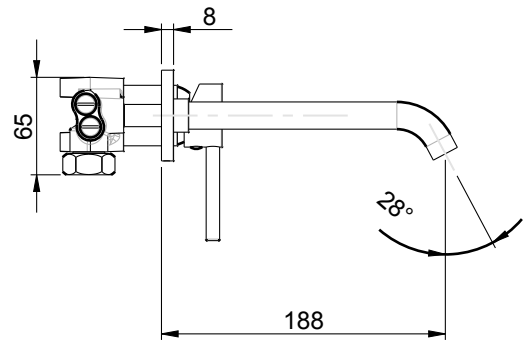

CALOTTA GIREVOLE G3/4  
ESAGONO 30mm.

RUBINETTERIE

**F.lli Frattini**

Denominazione:

MONOCOMANDO LAVABO A PARETE SERIE

PEPE

Art.N°:

12034

Scala:

1:5