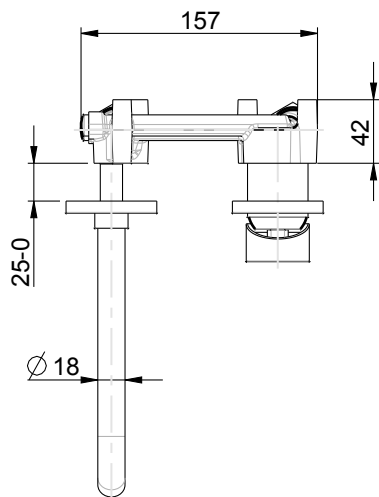

CALOTTA GIREVOLE G3/4  
ESAGONO 30mm.

RUBINETTERIE

**F.lli Frattini**

Denominazione:

MONOCOMANDO LAVABO A PARETE SERIE

PEPE

Art.N°:

12034

Scala:

1:5