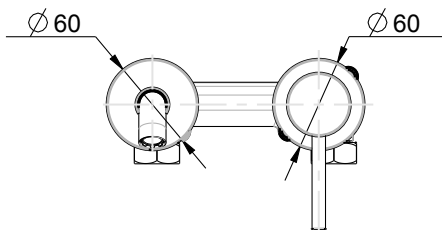

CALOTTA GIREVOLE G3/4  
ESAGONO 30mm.

RUBINETTERIE

**F.lli Frattini**

Denominazione:

MONOCOMANDO LAVABO A PARETE SERIE

PEPE

Art.N°:

12034

Scala:

1:5