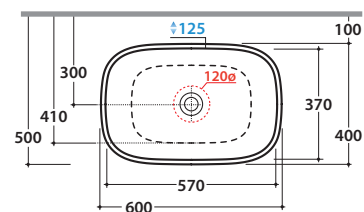

# GENESIS LAVABO GE043.BI

Cod. **GE043.BI**

Lavabo 60 da appoggio senza foro troppo pieno.

Per rubinetteria a muro o su piano. Peso 13 kg

*Sit-on basin 60, with no overflow hole.*

*Suitable for wall mounted taps or on counter. Weight 13 kg.*

\* Per rubinetto su piano/For taps mounted on counter top