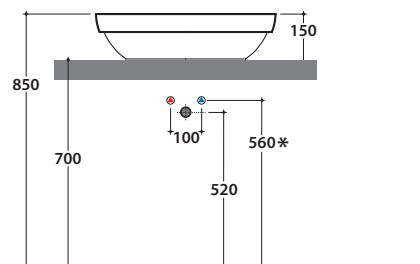

# GENESIS LAVABO GE043.BI

Cod. **GE043.BI**

Lavabo 60 da appoggio senza foro troppo pieno.

Per rubinetteria a muro o su piano. Peso 13 kg

*Sit-on basin 60, with no overflow hole.*

*Suitable for wall mounted taps or on counter. Weight 13 kg.*

\* Per rubinetto su piano/For taps mounted on counter top