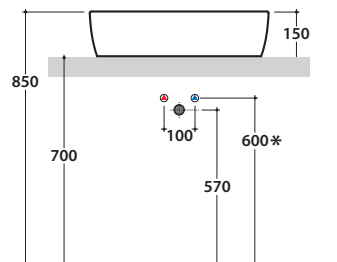

GENESIS LAVABO APPOGGIO GE045.BI

* Per rubinetto su piano / For taps mounted on counter top

Cod. **GE045.BI**

Lavabo 60 da appoggio senza foro troppo pieno.

Per rubinetteria a muro o su piano. Peso 13 kg

Sit -on basin 60, with no overflow hole.

Suitable for wall mounted taps or on counter. Weight 13 kg.