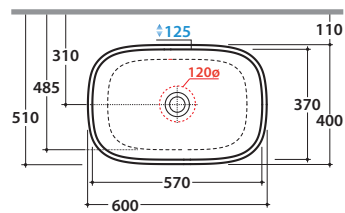

GENESIS LAVABO APPOGGIO GE045.BI

* Per rubinetto su piano / For taps mounted on counter top

Cod. **GE045.BI**

Lavabo 60 da appoggio senza foro troppo pieno.

Per rubinetteria a muro o su piano. Peso 13 kg

Sit -on basin 60, with no overflow hole.

Suitable for wall mounted taps or on counter. Weight 13 kg.