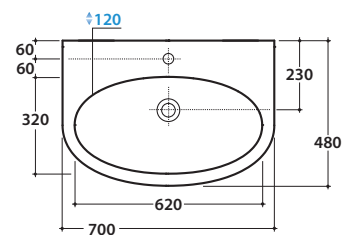

4ALL LAVABO MD070.BI

Cod. **MD070.BI**

Lavabo 70 predisposto monoforo. Con foro troppo pieno.

Installazione sospesa. Completo di fissaggi. Peso 18 kg.

Basin arranged one tap hole 70cm, provided with overflow hole.

Wall-hung installation. Fixing kit included. Weight 18 kg.