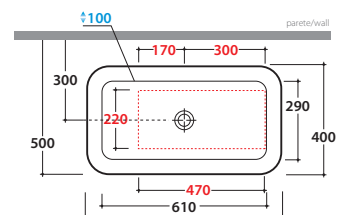

STONE LAVABO APPOGGIO SS024.BI

Cod. **SS024.BI**

Lavabo 72 appoggio senza foro troppo pieno.

Per rubinetteria a muro o su piano. Peso 17 kg.

Sit -on basin 72, with no overflow hole.

Suitable for wall mounted taps or on counter. Weight 17 kg.