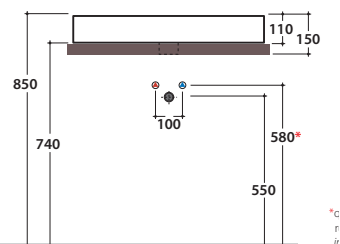

STONE LAVABO APPOGGIO SS024.BI

Cod. **SS024.BI**

Lavabo 72 appoggio senza foro troppo pieno.

Per rubinetteria a muro o su piano. Peso 17 kg.

Sit -on basin 72, with no overflow hole.

Suitable for wall mounted taps or on counter. Weight 17 kg.

*** Per rubinetto su piano / For taps mounted on counter top**