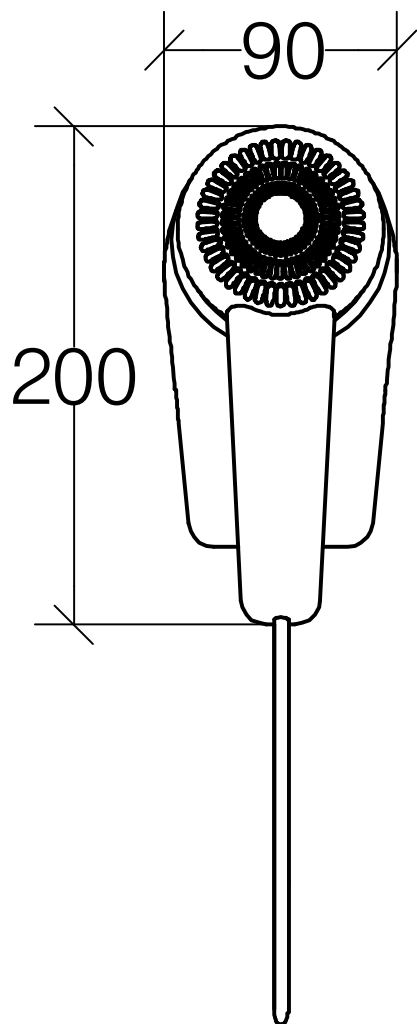

OTEL 53262

lineabeta®

Lineabeta SPA - Ss 11, Km 331 36053 Gambellara VI (Italy) - Tel. +39 0444 644644 Fax +39 0444600 - info@lineabeta.com www.lineabeta.com
LINEABETA SPA si riserva in esclusiva i diritti di modificare le dimensioni, caratteristiche tecniche, design dei suoi prodotti, senza preavviso. Tutte le dimensioni sono indicative e potrebbero variare in conformità degli standard europei. LINEABETA SPA reserves the exclusive right to modify dimensions, technical characteristics and aesthetic design of its products, without prior notification. All dimensions are indicative and may vary to conform to European standards.

COMPANY WITH
QUALITY SYSTEM
CERTIFIED BY DNV
= ISO 9001 =