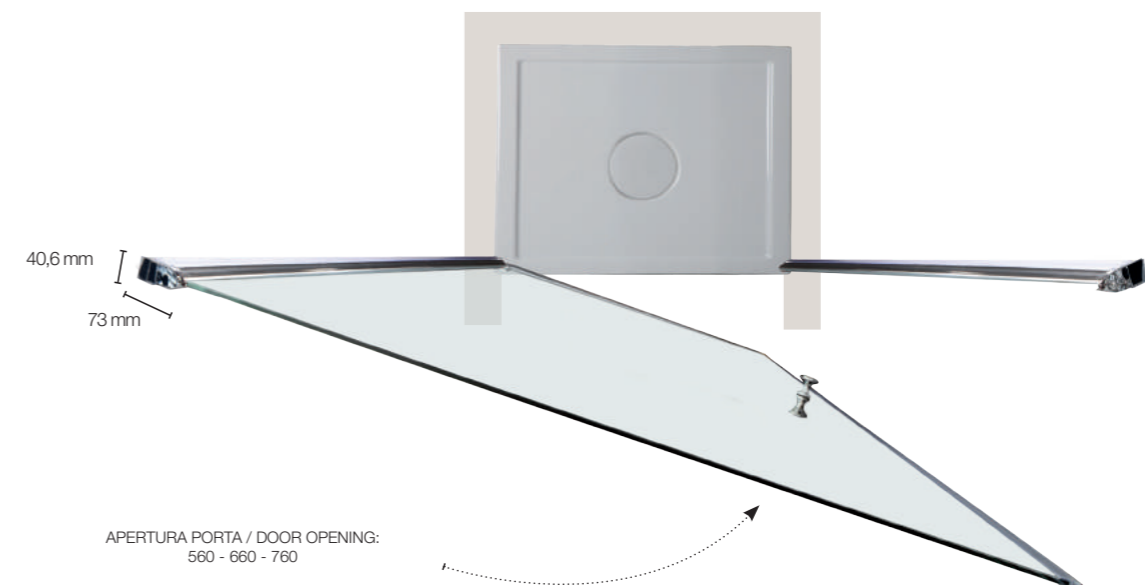

La porta a battente TPB20 arricchisce la nicchia. I suoi profili, il pomello la rendono essenziale e di carattere.

The TPB20 hinged door enriches the niche. Its profiles and doorknob make it essential and give it character.

# TPB20

Porta battente / Hinge door H 2000 mm

VERSIONE: NICCHIA

VERSION: NICHE

Cristallo trasparente  
Transparent glass

altezza  
height

reversibile  
reversible

easy clean  
easy clean

40 MM

regolazione  
adjustment

finitura cromo  
chrome finish

cristallo  
temperato  
tempered  
glass

Cristallo satinato  
Frosted glass

APERTURA PORTA / DOOR OPENING:  
560 - 660 - 760

## DIMENSIONE PORTA DOOR SIZES

Specifiche tecniche / Technical specifications				
L/W mm	H/H mm	Peso vetro kg Glass weight kgs	Apertura porta Door opening	Estensibilità mm Extension mm
700	2000	25	560	670-710
800	2000	28	660	770-810
900	2000	31	760	870-910