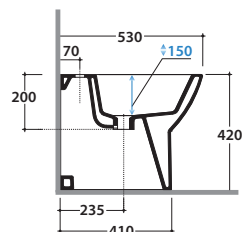

DAILY BIDET DA010BI

CE EN 14528:2015

GLOBO