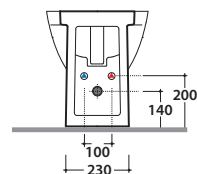

Cod. **DA010BI**

Bidet a terra 53.37 h42 cm. Installazione filo parete. Completo di fissaggi. Peso 22 Kg
Floor mounted bidet 53.37 h42 cm. Back to wall installation. Fixing kit included. Weight 22 Kg