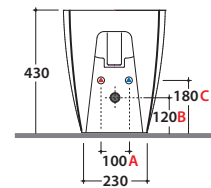

GENESIS BIDET GN009BI

CE EN 14528:2015

GLOBO

Bagno di Colore

Cod. **GN009BI**

Bidet a terra 55.36 h43 cm. Installazione filo parete.

Completo di FISSAGGIQGHOST®. Peso 25 Kg

Floor mounted bidet 55.36 h43 cm. Back to wall installation.

FISSAGGIQGHOST® Fixing kit included. Weight 25 Kg

A	80 <-----> 120	B	85 <-----> 130	C	170 <-----> 220

Cod. **FI012BI**

Piletta up and down con tappo in ceramica per bidet. Peso 0,5 Kg

Push open valve drain with ceramic top for bidet. Weight 0,5 Kg

Cod. **FI012CR**

Piletta cromata up and down per bidet. Peso 0,5 Kg

Push open chromed valve drain for bidet. Weight 0,5 Kg