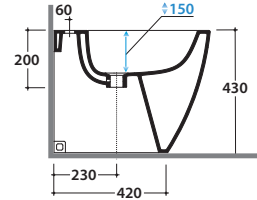

GENESIS BIDET GN009BI

CE EN 14528:2015

GLOBO

Bagno di Colore

Cod. **GN009BI**

Bidet a terra 55.36 h43 cm. Installazione filo parete.

Completo di FISSAGGIQGHOST®. Peso 25 Kg

Floor mounted bidet 55.36 h43 cm. Back to wall installation.

FISSAGGIQGHOST® Fixing kit included. Weight 25 Kg

A	80 <-----> 120	B	85 <-----> 130	C	170 <-----> 220

Cod. **FI012BI**

Piletta up and down con tappo in ceramica per bidet. Peso 0,5 Kg

Push open valve drain with ceramic top for bidet. Weight 0,5 Kg

Cod. **FI012CR**

Piletta cromata up and down per bidet. Peso 0,5 Kg

Push open chromed valve drain for bidet. Weight 0,5 Kg