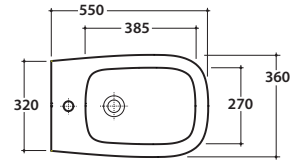

GENESIS BIDET GN009BI

CE EN 14528:2015

GLOBO

Bagno di Colore

Cod. **GN009BI**

Bidet a terra 55.36 h43 cm. Installazione filo parete.

Completo di FISSAGGIQGHOST®. Peso 25 Kg

Floor mounted bidet 55.36 h43 cm. Back to wall installation.

FISSAGGIQGHOST® Fixing kit included. Weight 25 Kg

A	80 <-----> 120	B	85 <-----> 130	C	170 <-----> 220

Cod. **FI012BI**

Piletta up and down con tappo in ceramica per bidet. Peso 0,5 Kg

Push open valve drain with ceramic top for bidet. Weight 0,5 Kg

Cod. **FI012CR**

Piletta cromata up and down per bidet. Peso 0,5 Kg

Push open chromed valve drain for bidet. Weight 0,5 Kg