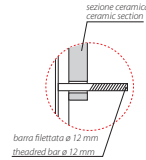

GENESIS BIDET SOSPESO GNS09BI

CE EN 14528:2015

GLOBO