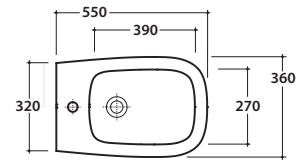

GENESIS BIDET SOSPESO GNS09BI

CE EN 14528:2015

GLOBO

Bagno di Colore

Cod. **GNS09BI**

Bidet sospeso 55.36 h27 cm. Completo di fissaggi. Peso 17,5 Kg
Wall-hung bidet 55.36 h27 cm. Fixing kit included. Weight 17,5 Kg

**Per installazione con / for installation with:
Sifone a "S" / siphon "S"-140 mm
Sifone SF052 / siphon SF052- 120 mm

Cod. **FI012BI**

Piletta up and down con tappo in ceramica per bidet. Peso 0,5 Kg
Push open valve drain with ceramic top for bidet. Weight 0,5 Kg

Cod. **FI012CR**

Piletta cromata up and down per bidet. Peso 0,5 Kg
Push open chromed valve drain for bidet. Weight 0,5 Kg

Cod. **PU001**

Protezione antiurto e acustica.
Acoustic and crash protection.

Cod. **FI002**

Staffa di fissaggio a "L". Peso 2,5 Kg
Fixing brackets for W/H sanitary. Weight 2,5 Kg