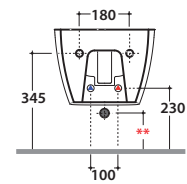

GENESIS BIDET SOSPESO GNS09BI

CE EN 14528:2015

GLOBO

Bagno di Colore

Cod. **GNS09BI**

Bidet sospeso 55.36 h27 cm. Completo di fissaggi. Peso 17,5 Kg
Wall-hung bidet 55.36 h27 cm. Fixing kit included. Weight 17,5 Kg

**Per installazione con / for installation with:
Sifone a "S" / siphon "S"-140 mm
Sifone SF052 / siphon SF052- 120 mm

Cod. **FI012BI**

Piletta up and down con tappo in ceramica per bidet. Peso 0,5 Kg
Push open valve drain with ceramic top for bidet. Weight 0,5 Kg

Cod. **FI012CR**

Piletta cromata up and down per bidet. Peso 0,5 Kg
Push open chromed valve drain for bidet. Weight 0,5 Kg

Cod. **PU001**

Protezione antiurto e acustica.
Acoustic and crash protection.

Cod. **FI002**

Staffa di fissaggio a "L". Peso 2,5 Kg
Fixing brackets for W/H sanitary. Weight 2,5 Kg