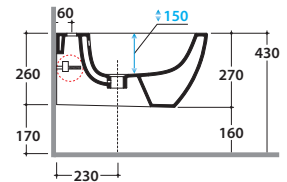

GENESIS BIDET SOSPESO GNS09BI

CE EN 14528:2015

GLOBO

Bagno di Colore

Cod. **GNS09BI**

Bidet sospeso 55.36 h27 cm. Completo di fissaggi. Peso 17,5 Kg
Wall-hung bidet 55.36 h27 cm. Fixing kit included. Weight 17,5 Kg

**Per installazione con / for installation with:
Sifone a "S" / siphon "S"-140 mm
Sifone SF052 / siphon SF052- 120 mm

Cod. **FI012BI**

Piletta up and down con tappo in ceramica per bidet. Peso 0,5 Kg
Push open valve drain with ceramic top for bidet. Weight 0,5 Kg

Cod. **FI012CR**

Piletta cromata up and down per bidet. Peso 0,5 Kg
Push open chromed valve drain for bidet. Weight 0,5 Kg

Cod. **PU001**

Protezione antiurto e acustica.
Acoustic and crash protection.

Cod. **FI002**

Staffa di fissaggio a "L". Peso 2,5 Kg
Fixing brackets for W/H sanitary. Weight 2,5 Kg