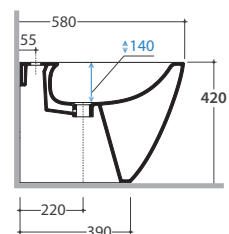

STOCKHOLM BIDE TMULTI® LA009BI

CE EN 14528:2015

GLOBO

Cod. **LA009BI**

Bidet a terra 58.37 h42 cm MULTI. Installazione filo parete.

Completo di FISSAGGIOGHOST®. Peso 24 Kg

Floor mounted bidet 58.37 h42 cm MULTI. Back to wall installation.

FISSAGGIOGHOST® Fixing kit included. Weight 24 Kg

A	80 <-----> 160	B	85 <-----> 130	C	170 <-----> 220

Cod. **FI012BI**

Piletta up and down con tappo in ceramica per bidet. Peso 0,5 Kg

Push open valve drain with ceramic top for bidet. Weight 0,5 Kg

Cod. **FI012CR**

Piletta cromata up and down per bidet. Peso 0,5 Kg

Push open chromed valve drain for bidet. Weight 0,5 Kg