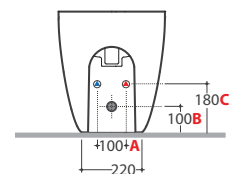

STOCKHOLM BIDE TMULTI® LA009BI

CE EN 14528:2015

GLOBO

Cod. **LA009BI**

Bidet a terra 58.37 h42 cm MULTI. Installazione filo parete.

Completo di FISSAGGIOGHOST®. Peso 24 Kg

Floor mounted bidet 58.37 h42 cm MULTI. Back to wall installation.

FISSAGGIOGHOST® Fixing kit included. Weight 24 Kg

A	80 <-----> 160	B	85 <-----> 130	C	170 <-----> 220

Cod. **FI012BI**

Piletta up and down con tappo in ceramica per bidet. Peso 0,5 Kg

Push open valve drain with ceramic top for bidet. Weight 0,5 Kg

Cod. **FI012CR**

Piletta cromata up and down per bidet. Peso 0,5 Kg

Push open chromed valve drain for bidet. Weight 0,5 Kg