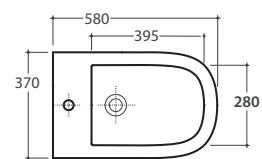

STOCKHOLM BIDE TMULTI® LA009BI

CE EN 14528:2015

GLOBO

Cod. **LA009BI**

Bidet a terra 58.37 h42 cm MULTI. Installazione filo parete.

Completo di FISSAGGIOGHOST®. Peso 24 Kg

Floor mounted bidet 58.37 h42 cm MULTI. Back to wall installation.

FISSAGGIOGHOST® Fixing kit included. Weight 24 Kg

A	80 <-----> 160	B	85 <-----> 130	C	170 <-----> 220

Cod. **FI012BI**

Piletta up and down con tappo in ceramica per bidet. Peso 0,5 Kg

Push open valve drain with ceramic top for bidet. Weight 0,5 Kg

Cod. **FI012CR**

Piletta cromata up and down per bidet. Peso 0,5 Kg

Push open chromed valve drain for bidet. Weight 0,5 Kg