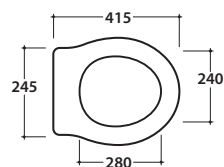

Cod. **VA076**

Raccordo per scarico a parete cm. 35
Pipe for wall drain 35cm.

Cod. **VA132**

Riduttore flusso di scarico.
Flow reductor.