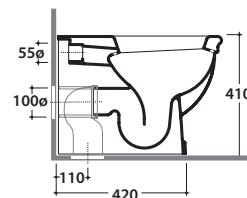

PAESTUM VASO PA025BI

CE EN 997:2015

GLOBO

Cod. **PA025BI**

Vaso a terra 57.38 h41 cm. Installazione filo parete. Scarico 4 / 2,6 Lt.

Completo di fissaggi. Peso 24Kg

Floor mounted Wc 57.38 h41cm . Back to wall installation. Drain 4/2,6 Lt.

Fixing kit included. Weight 24 Kg

Cod. **PA020**

Coprivaso in duroplast con chiusura tradizionale. Peso 3 Kg

Duroplast seat-cover with traditional closing system. Weight 3 Kg

Cod. **PA029**

Coprivaso in duroplast con chiusura soft close. Peso 3 Kg

Duroplast seat-cover with soft-closing system. Weight 3 Kg

Cod. **PA029OR**

Coprivaso in duroplast con cerniere dorate mod. Paestum. Chiusura soft close. Peso 3 Kg

Duroplast seat-cover with golden-plated hinges mod. Paestum. With soft-closing system. Weight 3 Kg

Cod. **PA029NOR**

Coprivaso in duroplast nero con cerniere dorate mod. Paestum. Chiusura soft close. Peso 3 Kg

Black duroplast seat-cover with golden-plated hinges mod. Paestum. With soft-closing system. Weight 3 Kg

Cod. **PA029BR**

Coprivaso in duroplast con cerniere bronzo mod. Paestum. Chiusura soft close. Peso 3 Kg

Duroplast seat-cover with bronze-plated hinges mod. Paestum. With soft-closing system. Weight 3 Kg

Cod. **PA029NBR**

Coprivaso in duroplast nero con cerniere bronzo mod. Paestum. Chiusura soft close. Peso 3 Kg

Black duroplast seat-cover with bronze-plated hinges mod. Paestum. With soft-closing system. Weight 3 Kg