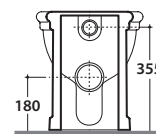

Cod. **PA020**

Coprivaso in duroplast con chiusura tradizionale. Peso 3 Kg

Duroplast seat-cover with traditional closing system. Weight 3 Kg

Cod. **PA029**

Coprivaso in duroplast con chiusura soft close. Peso 3 Kg

Duroplast seat-cover with soft-closing system. Weight 3 Kg