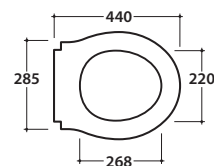

PAESTUM VASO PA025BI

CE EN 997:2015

GLOBO

Cod. **PA025BI**

Vaso a terra 57.38 h41 cm. Installazione filo parete. Scarico 4 / 2,6 Lt.

Completo di fissaggi. Peso 24Kg

Floor mounted Wc 57.38 h41cm . Back to wall installation. Drain 4/2,6 Lt.

Fixing kit included. Weight 24 Kg

Cod. **PA020**

Coprivaso in duroplast con chiusura tradizionale. Peso 3 Kg

Duroplast seat-cover with traditional closing system. Weight 3 Kg

Cod. **PA029**

Coprivaso in duroplast con chiusura soft close. Peso 3 Kg

Duroplast seat-cover with soft-closing system. Weight 3 Kg

Cod. **PA029OR**

Coprivaso in duroplast con cerniere dorate mod. Paestum. Chiusura soft close. Peso 3 Kg

Duroplast seat-cover with golden-plated hinges mod. Paestum. With soft-closing system. Weight 3 Kg

Cod. **PA029NOR**

Coprivaso in duroplast nero con cerniere dorate mod. Paestum. Chiusura soft close. Peso 3 Kg

Black duroplast seat-cover with golden-plated hinges mod. Paestum. With soft-closing system. Weight 3 Kg

Cod. **PA029BR**

Coprivaso in duroplast con cerniere bronzo mod. Paestum. Chiusura soft close. Peso 3 Kg

Duroplast seat-cover with bronze-plated hinges mod. Paestum. With soft-closing system. Weight 3 Kg

Cod. **PA029NBR**

Coprivaso in duroplast nero con cerniere bronzo mod. Paestum. Chiusura soft close. Peso 3 Kg

Black duroplast seat-cover with bronze-plated hinges mod. Paestum. With soft-closing system. Weight 3 Kg