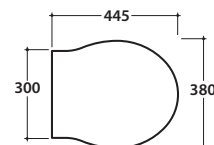

PAESTUM VASO PA025BI

CE EN 997:2015

GLOBO

Cod. **PA025BI**

Vaso a terra 57.38 h41 cm. Installazione filo parete. Scarico 4 / 2,6 Lt.

Completo di fissaggi. Peso 24Kg

Floor mounted Wc 57.38 h41cm . Back to wall installation. Drain 4/2,6 Lt.

Fixing kit included. Weight 24 Kg

Cod. **PA020**

Coprivaso in duroplast con chiusura tradizionale. Peso 3 Kg

Duroplast seat-cover with traditional closing system. Weight 3 Kg

Cod. **PA029**

Coprivaso in duroplast con chiusura soft close. Peso 3 Kg

Duroplast seat-cover with soft-closing system. Weight 3 Kg

Cod. **PA029OR**

Coprivaso in duroplast con cerniere dorate mod. Paestum. Chiusura soft close. Peso 3 Kg

Duroplast seat-cover with golden-plated hinges mod. Paestum. With soft-closing system. Weight 3 Kg

Cod. **PA029NOR**

Coprivaso in duroplast nero con cerniere dorate mod. Paestum. Chiusura soft close. Peso 3 Kg

Black duroplast seat-cover with golden-plated hinges mod. Paestum. With soft-closing system. Weight 3 Kg

Cod. **PA029BR**

Coprivaso in duroplast con cerniere bronzo mod. Paestum. Chiusura soft close. Peso 3 Kg

Duroplast seat-cover with bronze-plated hinges mod. Paestum. With soft-closing system. Weight 3 Kg

Cod. **PA029NBR**

Coprivaso in duroplast nero con cerniere bronzo mod. Paestum. Chiusura soft close. Peso 3 Kg

Black duroplast seat-cover with bronze-plated hinges mod. Paestum. With soft-closing system. Weight 3 Kg