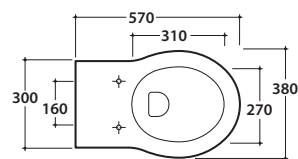

PAESTUM VASO PA025BI

CE EN 997:2015

GLOBO

Cod. **PA025BI**

Vaso a terra 57.38 h41 cm. Installazione filo parete. Scarico 4 / 2,6 Lt.

Completo di fissaggi. Peso 24Kg

Floor mounted Wc 57.38 h41cm . Back to wall installation. Drain 4/2,6 Lt.

Fixing kit included. Weight 24 Kg

Cod. **PA020**

Coprivaso in duroplast con chiusura tradizionale. Peso 3 Kg

Duroplast seat-cover with traditional closing system. Weight 3 Kg

Cod. **PA029**

Coprivaso in duroplast con chiusura soft close. Peso 3 Kg

Duroplast seat-cover with soft-closing system. Weight 3 Kg

Cod. **PA029OR**

Coprivaso in duroplast con cerniere dorate mod. Paestum. Chiusura soft close. Peso 3 Kg

Duroplast seat-cover with golden-plated hinges mod. Paestum. With soft-closing system. Weight 3 Kg

Cod. **PA029NOR**

Coprivaso in duroplast nero con cerniere dorate mod. Paestum. Chiusura soft close. Peso 3 Kg

Black duroplast seat-cover with golden-plated hinges mod. Paestum. With soft-closing system. Weight 3 Kg

Cod. **PA029BR**

Coprivaso in duroplast con cerniere bronzo mod. Paestum. Chiusura soft close. Peso 3 Kg

Duroplast seat-cover with bronze-plated hinges mod. Paestum. With soft-closing system. Weight 3 Kg

Cod. **PA029NBR**

Coprivaso in duroplast nero con cerniere bronzo mod. Paestum. Chiusura soft close. Peso 3 Kg

Black duroplast seat-cover with bronze-plated hinges mod. Paestum. With soft-closing system. Weight 3 Kg