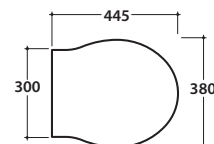

Cod. **PA029OR**

Coprivaso in duroplast con cerniere dorate mod. Paestum. Chiusura soft close. Peso 3 Kg

Duroplast seat-cover with golden-plated hinges mod. Paestum. With soft-closing system. Weight 3 Kg

Cod. **PA029NOR**

Coprivaso in duroplast nero con cerniere dorate mod. Paestum. Chiusura soft close. Peso 3 Kg

Black duroplast seat-cover with golden-plated hinges mod. Paestum. With soft-closing system. Weight 3 Kg

Cod. **PA029BR**

Coprivaso in duroplast con cerniere bronzo mod. Paestum. Chiusura soft close. Peso 3 Kg

Duroplast seat-cover with bronze-plated hinges mod. Paestum. With soft-closing system. Weight 3 Kg

Cod. **PA029NBR**

Coprivaso in duroplast nero con cerniere bronzo mod. Paestum. Chiusura soft close. Peso 3 Kg

Black duroplast seat-cover with bronze-plated hinges mod. Paestum. With soft-closing system. Weight 3 Kg