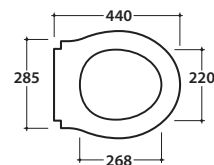

Cod. **PA029OR**

Coprivaso in duroplast con cerniere dorate mod. Paestum. Chiusura soft close. Peso 3 Kg

Duroplast seat-cover with golden-plated hinges mod. Paestum. With soft-closing system. Weight 3 Kg

Cod. **PA029NOR**

Coprivaso in duroplast nero con cerniere dorate mod. Paestum. Chiusura soft close. Peso 3 Kg

Black duroplast seat-cover with golden-plated hinges mod. Paestum. With soft-closing system. Weight 3 Kg

Cod. **PA029BR**

Coprivaso in duroplast con cerniere bronzo mod. Paestum. Chiusura soft close. Peso 3 Kg

Duroplast seat-cover with bronze-plated hinges mod. Paestum. With soft-closing system. Weight 3 Kg

Cod. **PA029NBR**

Coprivaso in duroplast nero con cerniere bronzo mod. Paestum. Chiusura soft close. Peso 3 Kg

Black duroplast seat-cover with bronze-plated hinges mod. Paestum. With soft-closing system. Weight 3 Kg