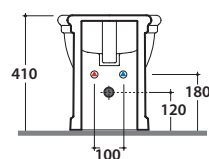

PAESTUM BIDET MONOFORO PA026BI

CE EN 14528:2015

GLOBO

Cod. **PA026BI**

Bidet a terra 57.38 h41 cm. Installazione filo parete. Completo di fissaggi. Peso 20 Kg
Floor mounted bidet 57.38 h41 cm. Back to wall installation. Fixing kit included. Weight 20 Kg

Cod. **FI012BI**

Piletta up and down con tappo in ceramica per bidet. Peso 0,5 Kg
Push open valve drain with ceramic top for bidet. Weight 0,5 Kg

Cod. **FI012CR**

Piletta cromata up and down per bidet. Peso 0,5 Kg
Push open chromed valve drain for bidet. Weight 0,5 Kg

Cod. **FI016**

Sifone installazione facilitata. Peso 0,5 Kg
Easy installation siphon. Weight 0,5 Kg