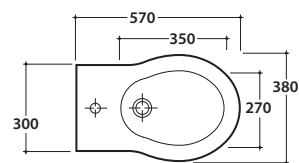

PAESTUM BIDET MONOFORO PA026BI

CE EN 14528:2015

GLOBO

Cod. **PA026BI**

Bidet a terra 57.38 h41 cm. Installazione filo parete. Completo di fissaggi. Peso 20 Kg
Floor mounted bidet 57.38 h41 cm. Back to wall installation. Fixing kit included. Weight 20 Kg

Cod. **FI012BI**

Piletta up and down con tappo in ceramica per bidet. Peso 0,5 Kg
Push open valve drain with ceramic top for bidet. Weight 0,5 Kg

Cod. **FI012CR**

Piletta cromata up and down per bidet. Peso 0,5 Kg
Push open chromed valve drain for bidet. Weight 0,5 Kg

Cod. **FI016**

Sifone installazione facilitata. Peso 0,5 Kg
Easy installation siphon. Weight 0,5 Kg