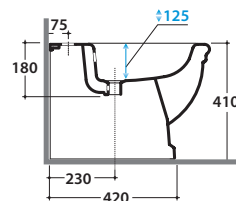

PAESTUM BIDET MONOFORO PA026BI

CE EN 14528:2015

GLOBO

Cod. **PA026BI**

Bidet a terra 57.38 h41 cm. Installazione filo parete. Completo di fissaggi. Peso 20 Kg
Floor mounted bidet 57.38 h41 cm. Back to wall installation. Fixing kit included. Weight 20 Kg

Cod. **FI012BI**

Piletta up and down con tappo in ceramica per bidet. Peso 0,5 Kg
Push open valve drain with ceramic top for bidet. Weight 0,5 Kg

Cod. **FI012CR**

Piletta cromata up and down per bidet. Peso 0,5 Kg
Push open chromed valve drain for bidet. Weight 0,5 Kg

Cod. **FI016**

Sifone installazione facilitata. Peso 0,5 Kg
Easy installation siphon. Weight 0,5 Kg