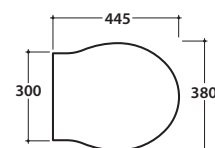

Cod. **PA029OR**

Coprivaso in duroplast con cerniere dorate mod. Paestum. Chiusura soft close. Peso 3 Kg
Duroplast seat-cover with golden-plated hinges mod. Paestum. With soft-closing system. Weight 3 Kg

Cod. **PA029NOR**

Coprivaso in duroplast nero con cerniere dorate mod. Paestum. Chiusura soft close. Peso 3 Kg
Black duroplast seat-cover with golden-plated hinges mod. Paestum. With soft-closing system. Weight 3 Kg

Cod. **PA029BR**

Coprivaso in duroplast con cerniere bronzo mod. Paestum. Chiusura soft close. Peso 3 Kg
Duroplast seat-cover with bronze-plated hinges mod. Paestum. With soft-closing system. Weight 3 Kg

Cod. **PA029NBR**

Coprivaso in duroplast nero con cerniere bronzo mod. Paestum. Chiusura soft close. Peso 3 Kg
Black duroplast seat-cover with bronze-plated hinges mod. Paestum. With soft-closing system. Weight 3 Kg