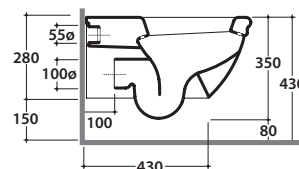

PAESTUM VASO SOSPESO PAS03BI

CE EN 997:2015

GLOBO

Cod. **PAS03BI**

Vaso sospeso 57.38 h35 cm. Scarico 4 / 2,6 Lt. Completo di fissaggi. Peso 21 Kg

Wall-hung Wc 57.38 h35 cm. Drain 4/2,6Lt. Fixing kit included. Weight 21 Kg

Cod. **PA020**

Coprivaso in duroplast con chiusura tradizionale. Peso 3 Kg
Duroplast seat-cover with traditional closing system. Weight 3 Kg

Cod. **PA029**

Coprivaso in duroplast con chiusura soft close. Peso 3 Kg
Duroplast seat-cover with soft-closing system. Weight 3 Kg

Cod. **PA029OR**

Coprivaso in duroplast con cerniere dorate mod. Paestum. Chiusura soft close. Peso 3 Kg
Duroplast seat-cover with golden-plated hinges mod. Paestum. With soft-closing system. Weight 3 Kg

Cod. **PA029NOR**

Coprivaso in duroplast nero con cerniere dorate mod. Paestum. Chiusura soft close. Peso 3 Kg
Black duroplast seat-cover with golden-plated hinges mod. Paestum. With soft-closing system. Weight 3 Kg

Cod. **PA029BR**

Coprivaso in duroplast con cerniere bronzo mod. Paestum. Chiusura soft close. Peso 3 Kg
Duroplast seat-cover with bronze-plated hinges mod. Paestum. With soft-closing system. Weight 3 Kg

Cod. **PA029NBR**

Coprivaso in duroplast nero con cerniere bronzo mod. Paestum. Chiusura soft close. Peso 3 Kg
Black duroplast seat-cover with bronze-plated hinges mod. Paestum. With soft-closing system. Weight 3 Kg