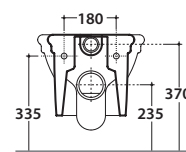

Cod. **PA020**

Coprivaso in duroplast con chiusura tradizionale. Peso 3 Kg
Duroplast seat-cover with traditional closing system. Weight 3 Kg

Cod. **PA029**

Coprivaso in duroplast con chiusura soft close. Peso 3 Kg
Duroplast seat-cover with soft-closing system. Weight 3 Kg