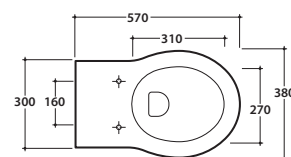

PAESTUM VASO SOSPESO PAS03BI

CE EN 997:2015

GLOBO

Cod. **PAS03BI**

Vaso sospeso 57.38 h35 cm. Scarico 4 / 2,6 Lt. Completo di fissaggi. Peso 21 Kg

Wall-hung Wc 57.38 h35 cm. Drain 4/2,6Lt. Fixing kit included. Weight 21 Kg

Cod. **PA020**

Coprivaso in duroplast con chiusura tradizionale. Peso 3 Kg
Duroplast seat-cover with traditional closing system. Weight 3 Kg

Cod. **PA029**

Coprivaso in duroplast con chiusura soft close. Peso 3 Kg
Duroplast seat-cover with soft-closing system. Weight 3 Kg

Cod. **PA029OR**

Coprivaso in duroplast con cerniere dorate mod. Paestum. Chiusura soft close. Peso 3 Kg
Duroplast seat-cover with golden-plated hinges mod. Paestum. With soft-closing system. Weight 3 Kg

Cod. **PA029NOR**

Coprivaso in duroplast nero con cerniere dorate mod. Paestum. Chiusura soft close. Peso 3 Kg
Black duroplast seat-cover with golden-plated hinges mod. Paestum. With soft-closing system. Weight 3 Kg

Cod. **PA029BR**

Coprivaso in duroplast con cerniere bronzo mod. Paestum. Chiusura soft close. Peso 3 Kg
Duroplast seat-cover with bronze-plated hinges mod. Paestum. With soft-closing system. Weight 3 Kg

Cod. **PA029NBR**

Coprivaso in duroplast nero con cerniere bronzo mod. Paestum. Chiusura soft close. Peso 3 Kg
Black duroplast seat-cover with bronze-plated hinges mod. Paestum. With soft-closing system. Weight 3 Kg