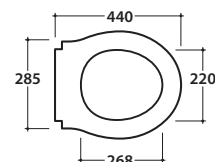

Cod. **PA029OR**

Coprivaso in duroplast con cerniere dorate mod. Paestum. Chiusura soft close. Peso 3 Kg
Duroplast seat-cover with golden-plated hinges mod. Paestum. With soft-closing system. Weight 3 Kg

Cod. **PA029NOR**

Coprivaso in duroplast nero con cerniere dorate mod. Paestum. Chiusura soft close. Peso 3 Kg
Black duroplast seat-cover with golden-plated hinges mod. Paestum. With soft-closing system. Weight 3 Kg

Cod. **PA029BR**

Coprivaso in duroplast con cerniere bronzo mod. Paestum. Chiusura soft close. Peso 3 Kg
Duroplast seat-cover with bronze-plated hinges mod. Paestum. With soft-closing system. Weight 3 Kg

Cod. **PA029NBR**

Coprivaso in duroplast nero con cerniere bronzo mod. Paestum. Chiusura soft close. Peso 3 Kg
Black duroplast seat-cover with bronze-plated hinges mod. Paestum. With soft-closing system. Weight 3 Kg