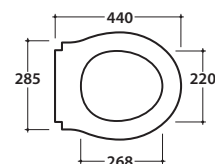

PAESTUM VASO SOSPESO PAS03BI

CE EN 997:2015

GLOBO

Cod. **PAS03BI**

Vaso sospeso 57.38 h35 cm. Scarico 4 / 2,6 Lt. Completo di fissaggi. Peso 21 Kg

Wall-hung Wc 57.38 h35 cm. Drain 4/2,6Lt. Fixing kit included. Weight 21 Kg

Cod. **PA020**

Coprivaso in duroplast con chiusura tradizionale. Peso 3 Kg
Duroplast seat-cover with traditional closing system. Weight 3 Kg

Cod. **PA029**

Coprivaso in duroplast con chiusura soft close. Peso 3 Kg
Duroplast seat-cover with soft-closing system. Weight 3 Kg

Cod. **PA029OR**

Coprivaso in duroplast con cerniere dorate mod. Paestum. Chiusura soft close. Peso 3 Kg
Duroplast seat-cover with golden-plated hinges mod. Paestum. With soft-closing system. Weight 3 Kg

Cod. **PA029NOR**

Coprivaso in duroplast nero con cerniere dorate mod. Paestum. Chiusura soft close. Peso 3 Kg
Black duroplast seat-cover with golden-plated hinges mod. Paestum. With soft-closing system. Weight 3 Kg

Cod. **PA029BR**

Coprivaso in duroplast con cerniere bronzo mod. Paestum. Chiusura soft close. Peso 3 Kg
Duroplast seat-cover with bronze-plated hinges mod. Paestum. With soft-closing system. Weight 3 Kg

Cod. **PA029NBR**

Coprivaso in duroplast nero con cerniere bronzo mod. Paestum. Chiusura soft close. Peso 3 Kg
Black duroplast seat-cover with bronze-plated hinges mod. Paestum. With soft-closing system. Weight 3 Kg