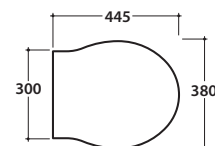

PAESTUM VASO SOSPESO PAS03BI

CE EN 997:2015

GLOBO

Cod. **PAS03BI**

Vaso sospeso 57.38 h35 cm. Scarico 4 / 2,6 Lt. Completo di fissaggi. Peso 21 Kg

Wall-hung Wc 57.38 h35 cm. Drain 4/2,6Lt. Fixing kit included. Weight 21 Kg

Cod. **PA020**

Coprivaso in duroplast con chiusura tradizionale. Peso 3 Kg
Duroplast seat-cover with traditional closing system. Weight 3 Kg

Cod. **PA029**

Coprivaso in duroplast con chiusura soft close. Peso 3 Kg
Duroplast seat-cover with soft-closing system. Weight 3 Kg

Cod. **PA029OR**

Coprivaso in duroplast con cerniere dorate mod. Paestum. Chiusura soft close. Peso 3 Kg
Duroplast seat-cover with golden-plated hinges mod. Paestum. With soft-closing system. Weight 3 Kg

Cod. **PA029NOR**

Coprivaso in duroplast nero con cerniere dorate mod. Paestum. Chiusura soft close. Peso 3 Kg
Black duroplast seat-cover with golden-plated hinges mod. Paestum. With soft-closing system. Weight 3 Kg

Cod. **PA029BR**

Coprivaso in duroplast con cerniere bronzo mod. Paestum. Chiusura soft close. Peso 3 Kg
Duroplast seat-cover with bronze-plated hinges mod. Paestum. With soft-closing system. Weight 3 Kg

Cod. **PA029NBR**

Coprivaso in duroplast nero con cerniere bronzo mod. Paestum. Chiusura soft close. Peso 3 Kg
Black duroplast seat-cover with bronze-plated hinges mod. Paestum. With soft-closing system. Weight 3 Kg